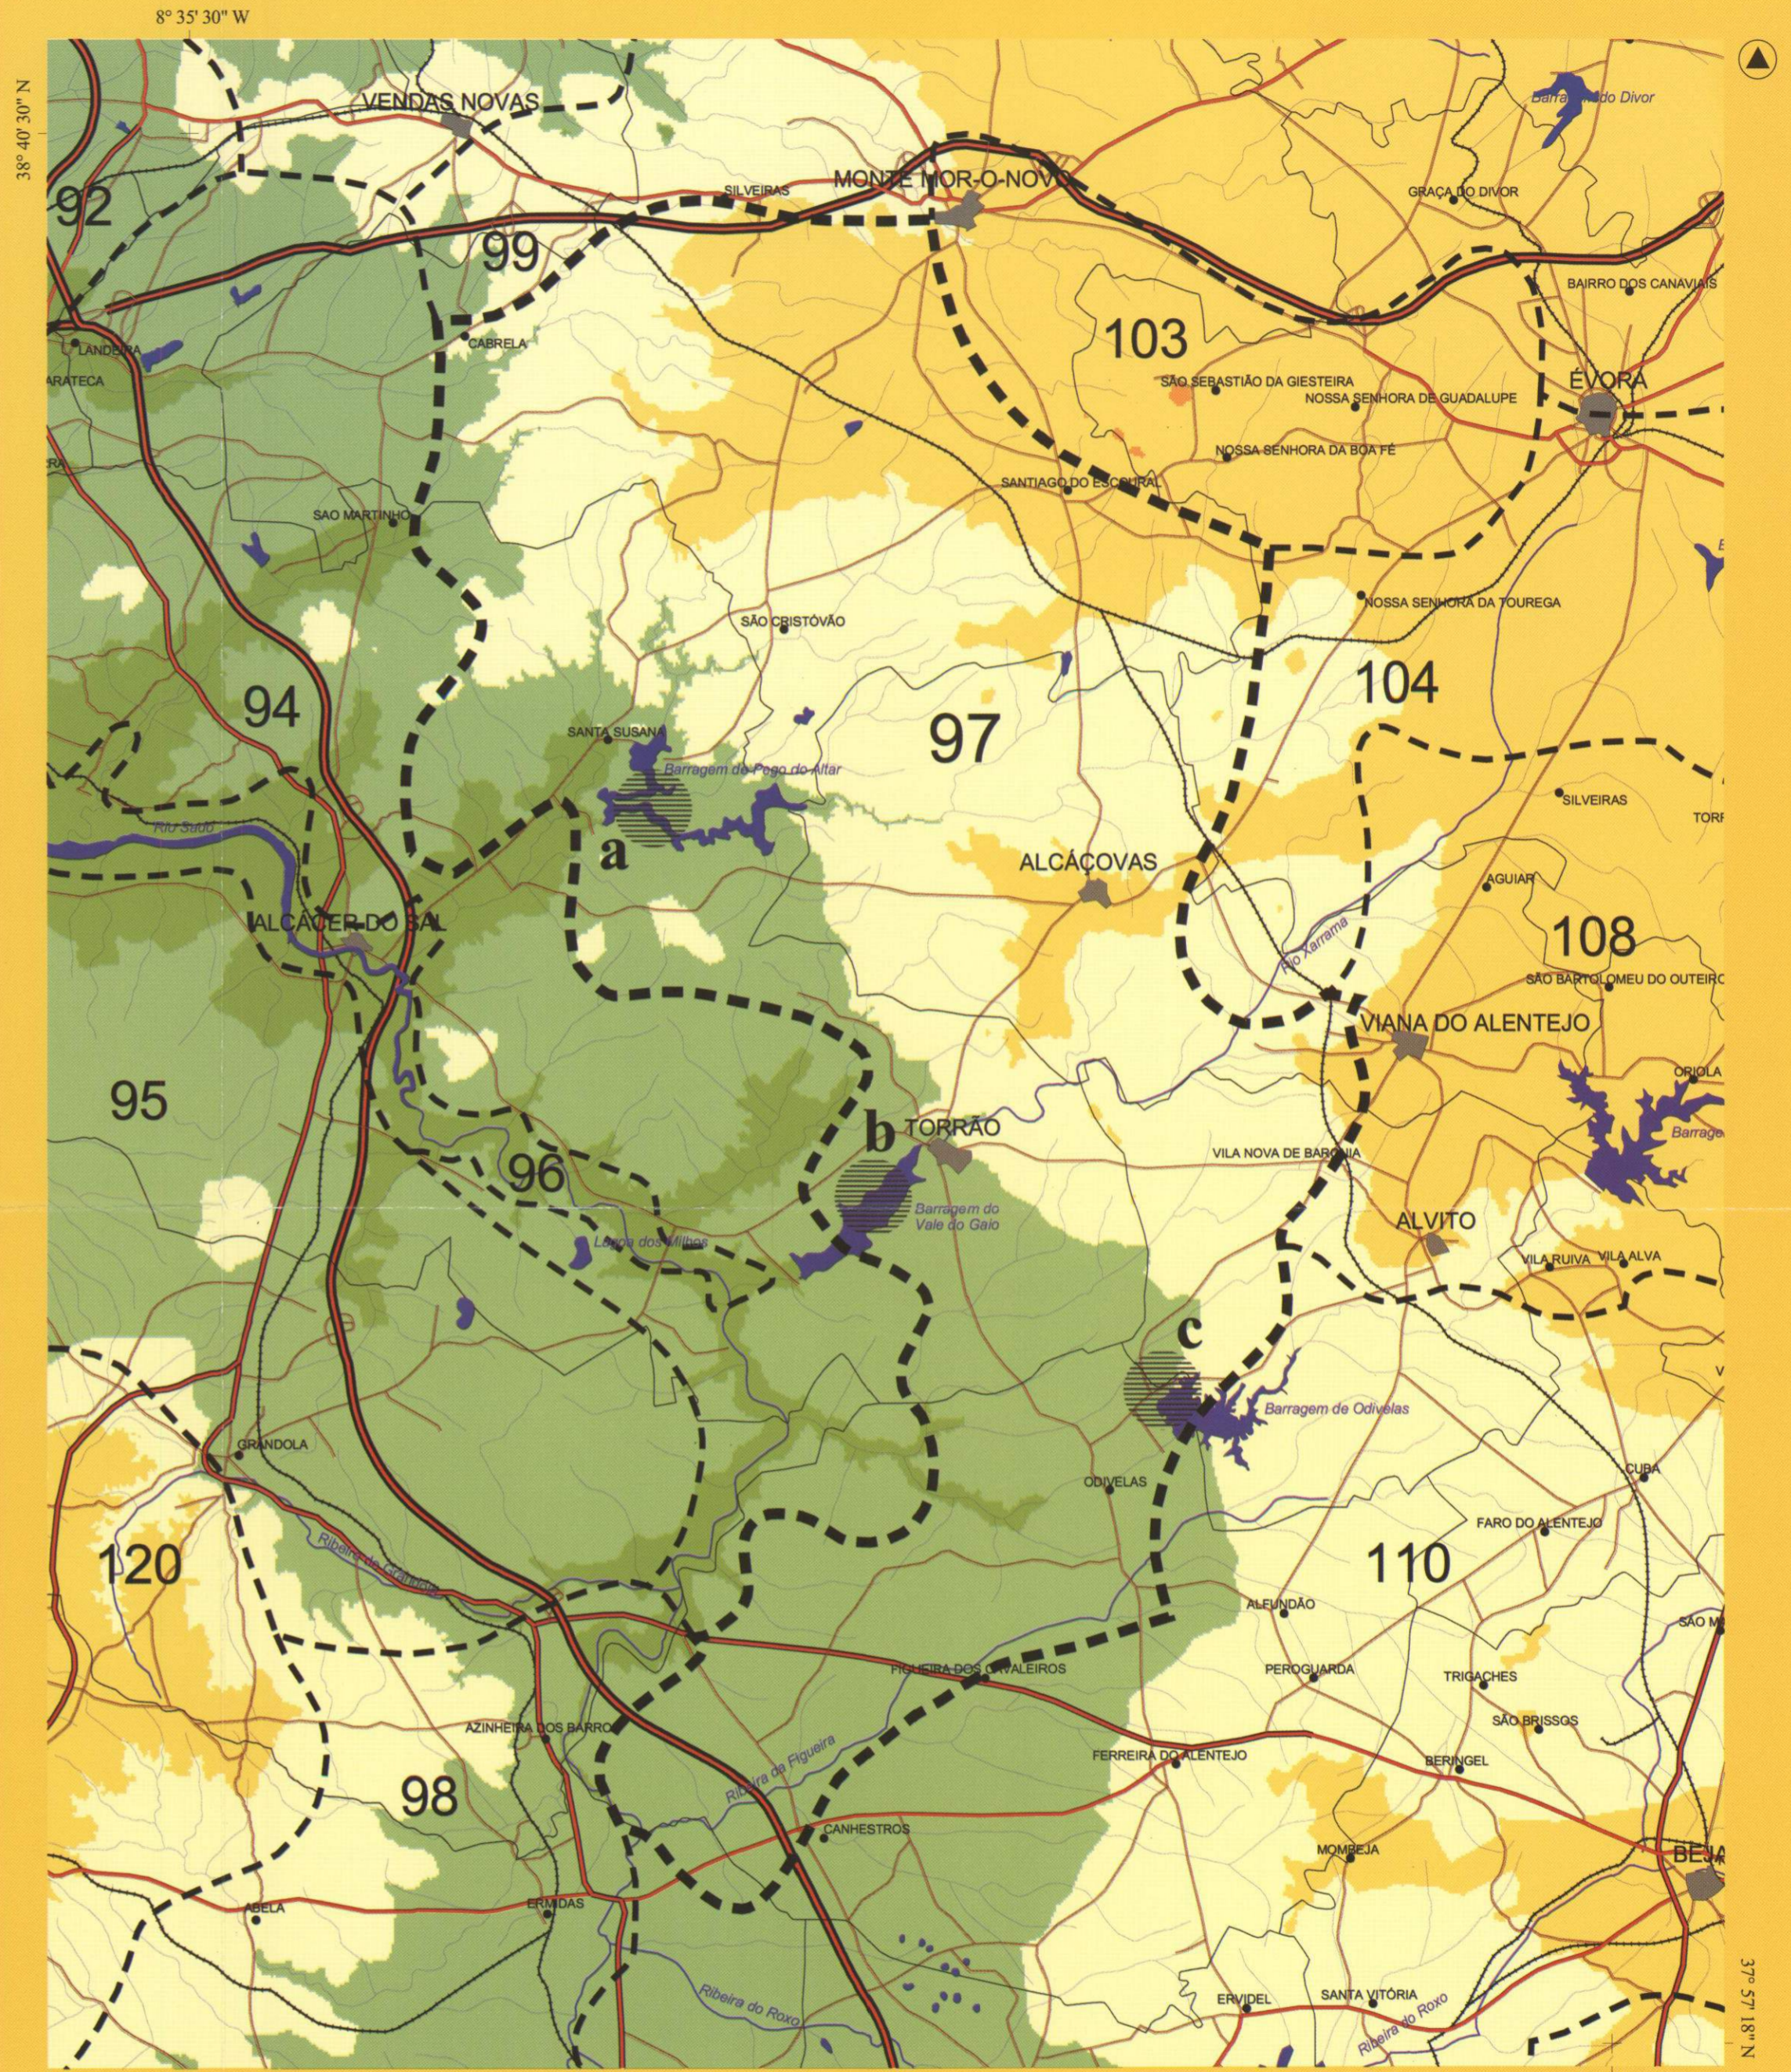

97 Montados da Bacia do Sado

- Limite da Unidade de Paisagem 97
- - - - - Limites das outras Unidades de Paisagem
- Limites de Concelhos
- Principais Aglomerados Urbanos
- Sedes de Freguesia
- Estradas
- Linhas de Caminho de Ferro
- Albufeiras e Lagoas
- Linhas de Água

- Hipsometria
- 0-50
  - 50-100
  - 100-200
  - 200-400
  - 400-600m

- Elementos Singulares
- a Albufeira do Pêgo do Altar
  - b Albufeira do Vale do Gaio
  - c Albufeira de Odivelas

Projeção Gauss  
Elipsóide Internacional  
Datum Lisboa

0 5 000 10 000m

1 : 250 000

Coordenadas Militares  
Série M888 1:250000

7° 54' 16" W

37° 57' 18" N