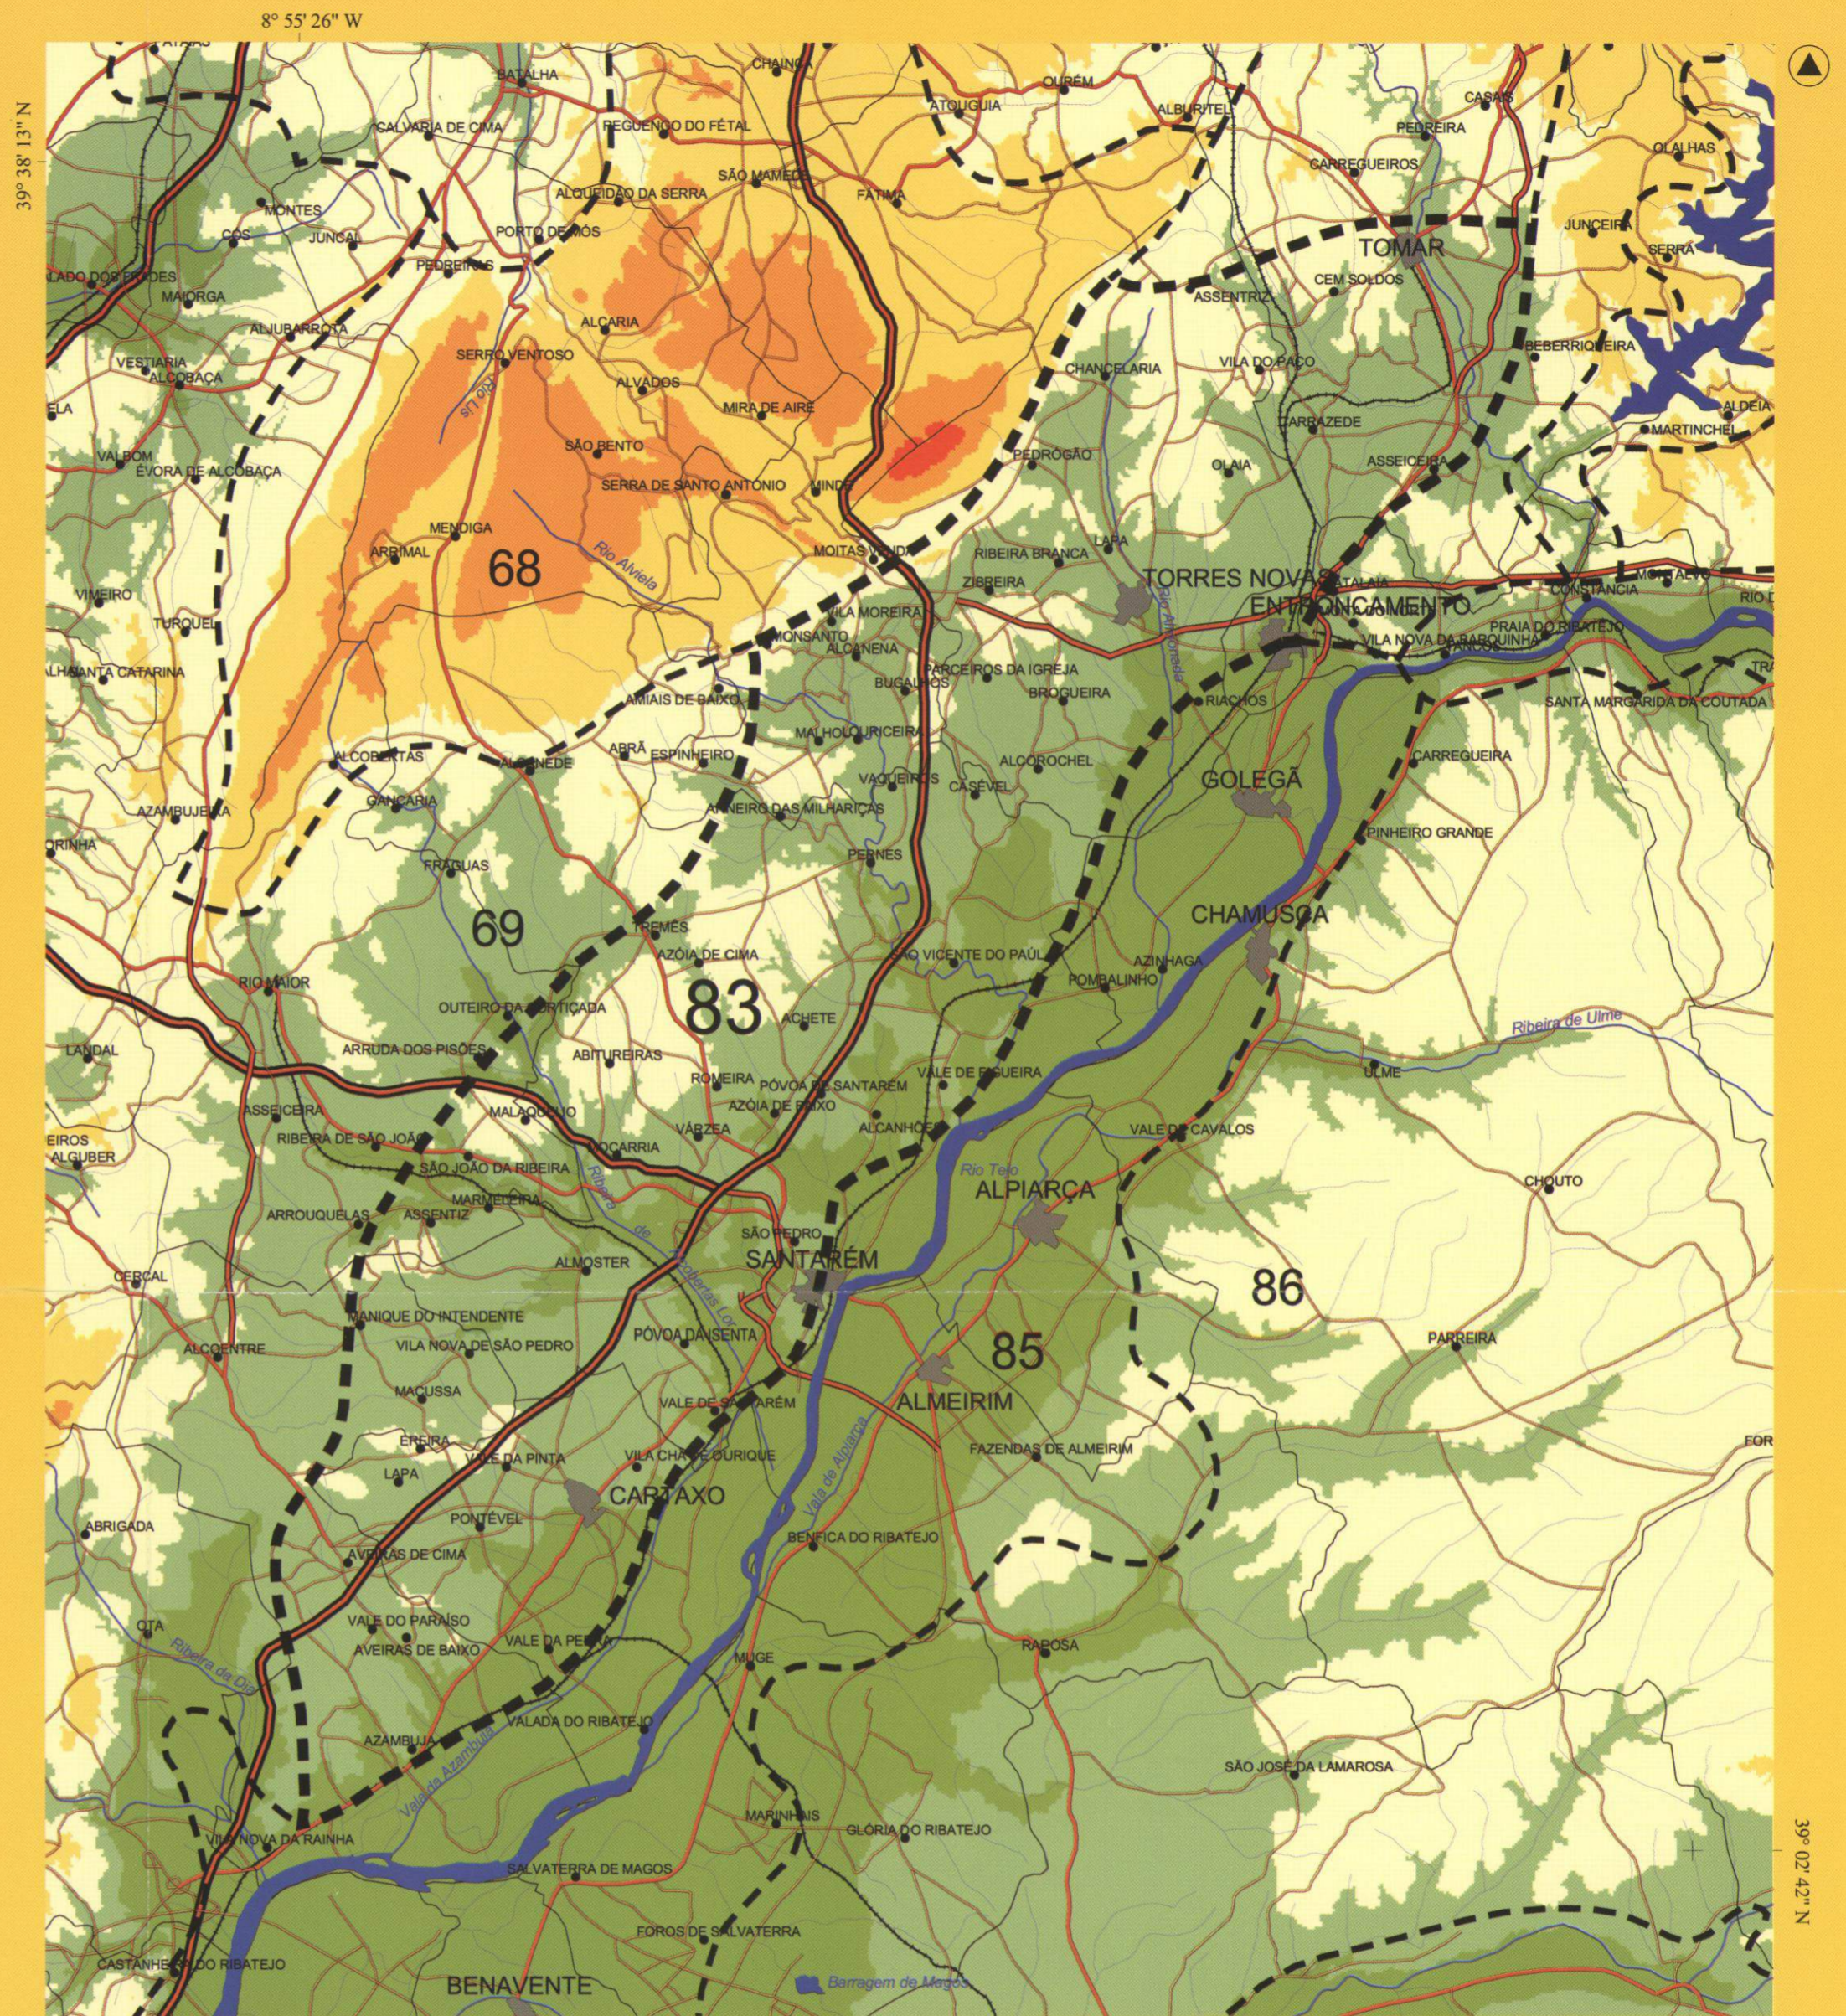

83 Colinas do Ribatejo

- Limite da Unidade de Paisagem 83
- - - - - Limites das outras Unidades de Paisagem
- Limites de Concelhos
- Principais Aglomerados Urbanos
- Sedes de Freguesia
- Estradas
- Linhas de Caminho de Ferro
- Albufeiras
- Linhas de Água

Projeção Gauss  
Elipsóide Internacional  
Datum Lisboa

1 : 250 000

Coordenadas Militares  
Série M888 1:250000

8° 16' 55" W