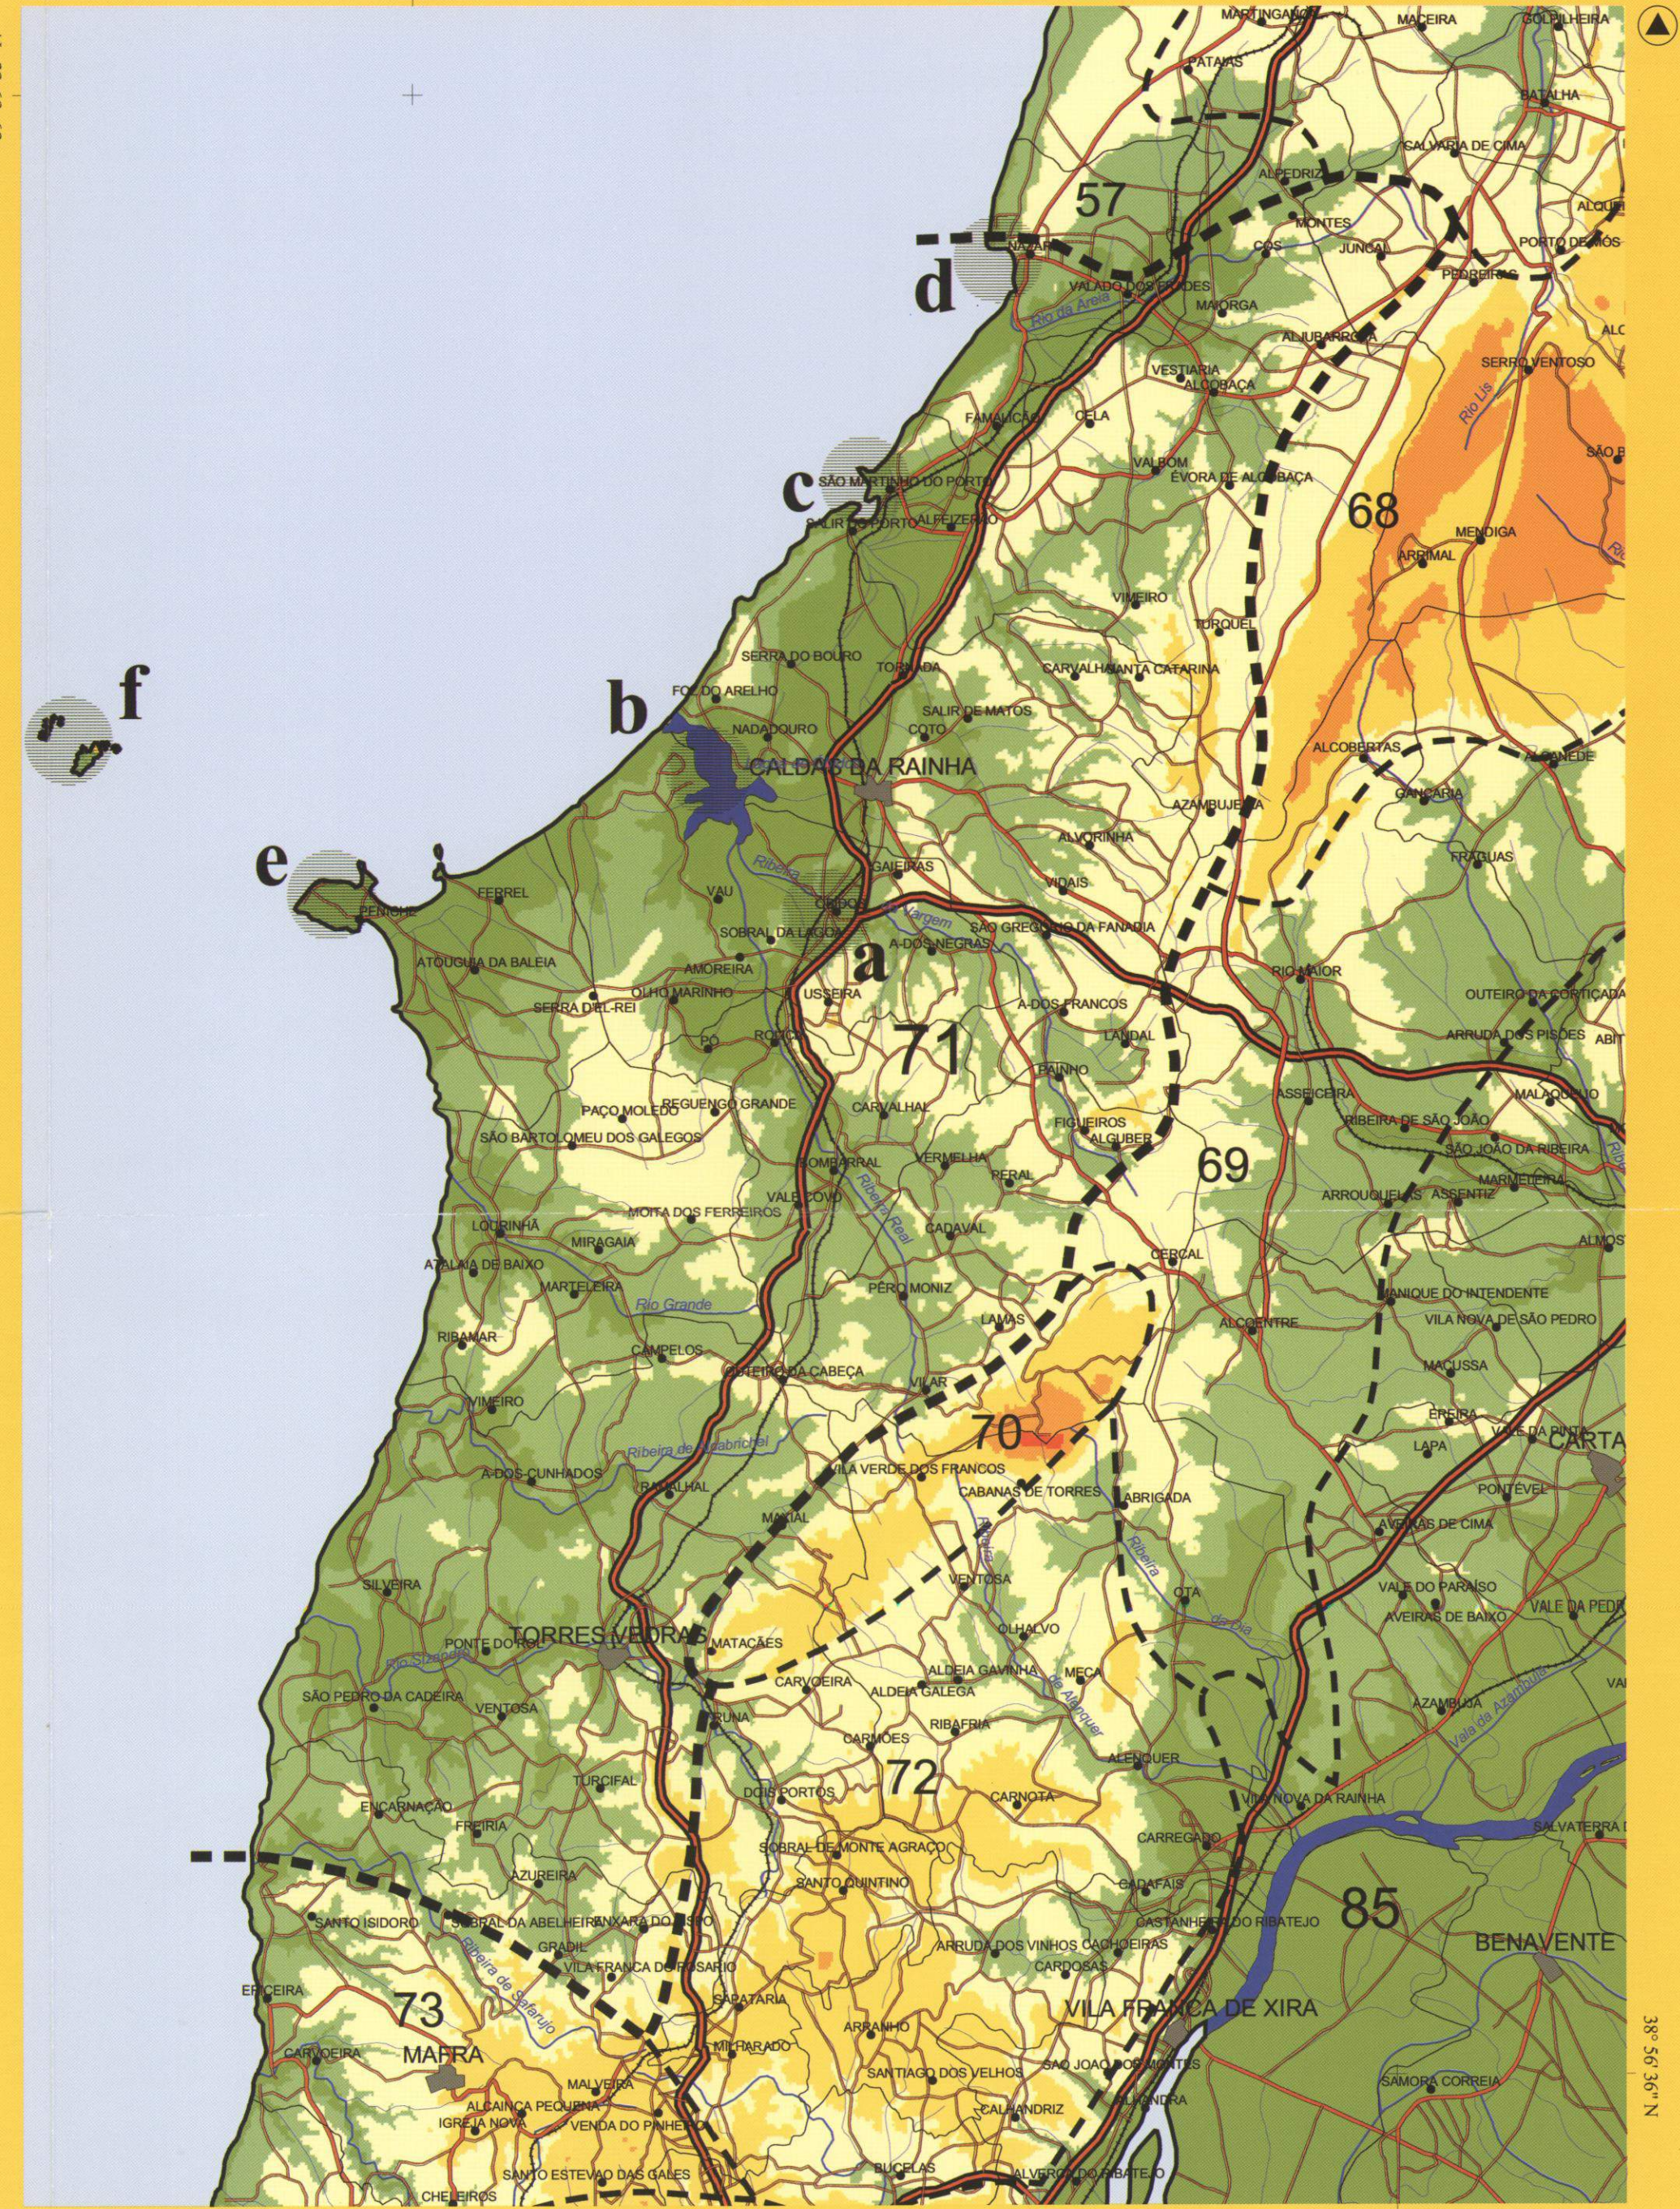

71 Oeste

- Limite da Unidade de Paisagem 71
- - - - - Limites das outras Unidades de Paisagem
- Limites de Concelhos
- Principais Aglomerados Urbanos
- Sedes de Freguesia
- Estradas
- Linhas de Caminho de Ferro
- Albufeiras
- Linhas de Água

- Hipsimetria
- 0-50
 - 50-100
 - 100-200
 - 200-400
 - 400-600
 - 600-800m

- Elementos Singulares
- a Óbidos
 - b Lagoa de Óbidos
 - c S. Martinho do Porto
 - d Sítio da Nazaré
 - e Península de Peniche
 - f Berlengas

Projeção Gauss
Elipsóide Internacional
Datum Lisboa

0 5 000 10 000m

1 : 250 000

39° 39' 35" N

9° 24' 49" W

Coordenadas Militares
Série M888 1:250000

8° 56' 21" W

38° 56' 36" N