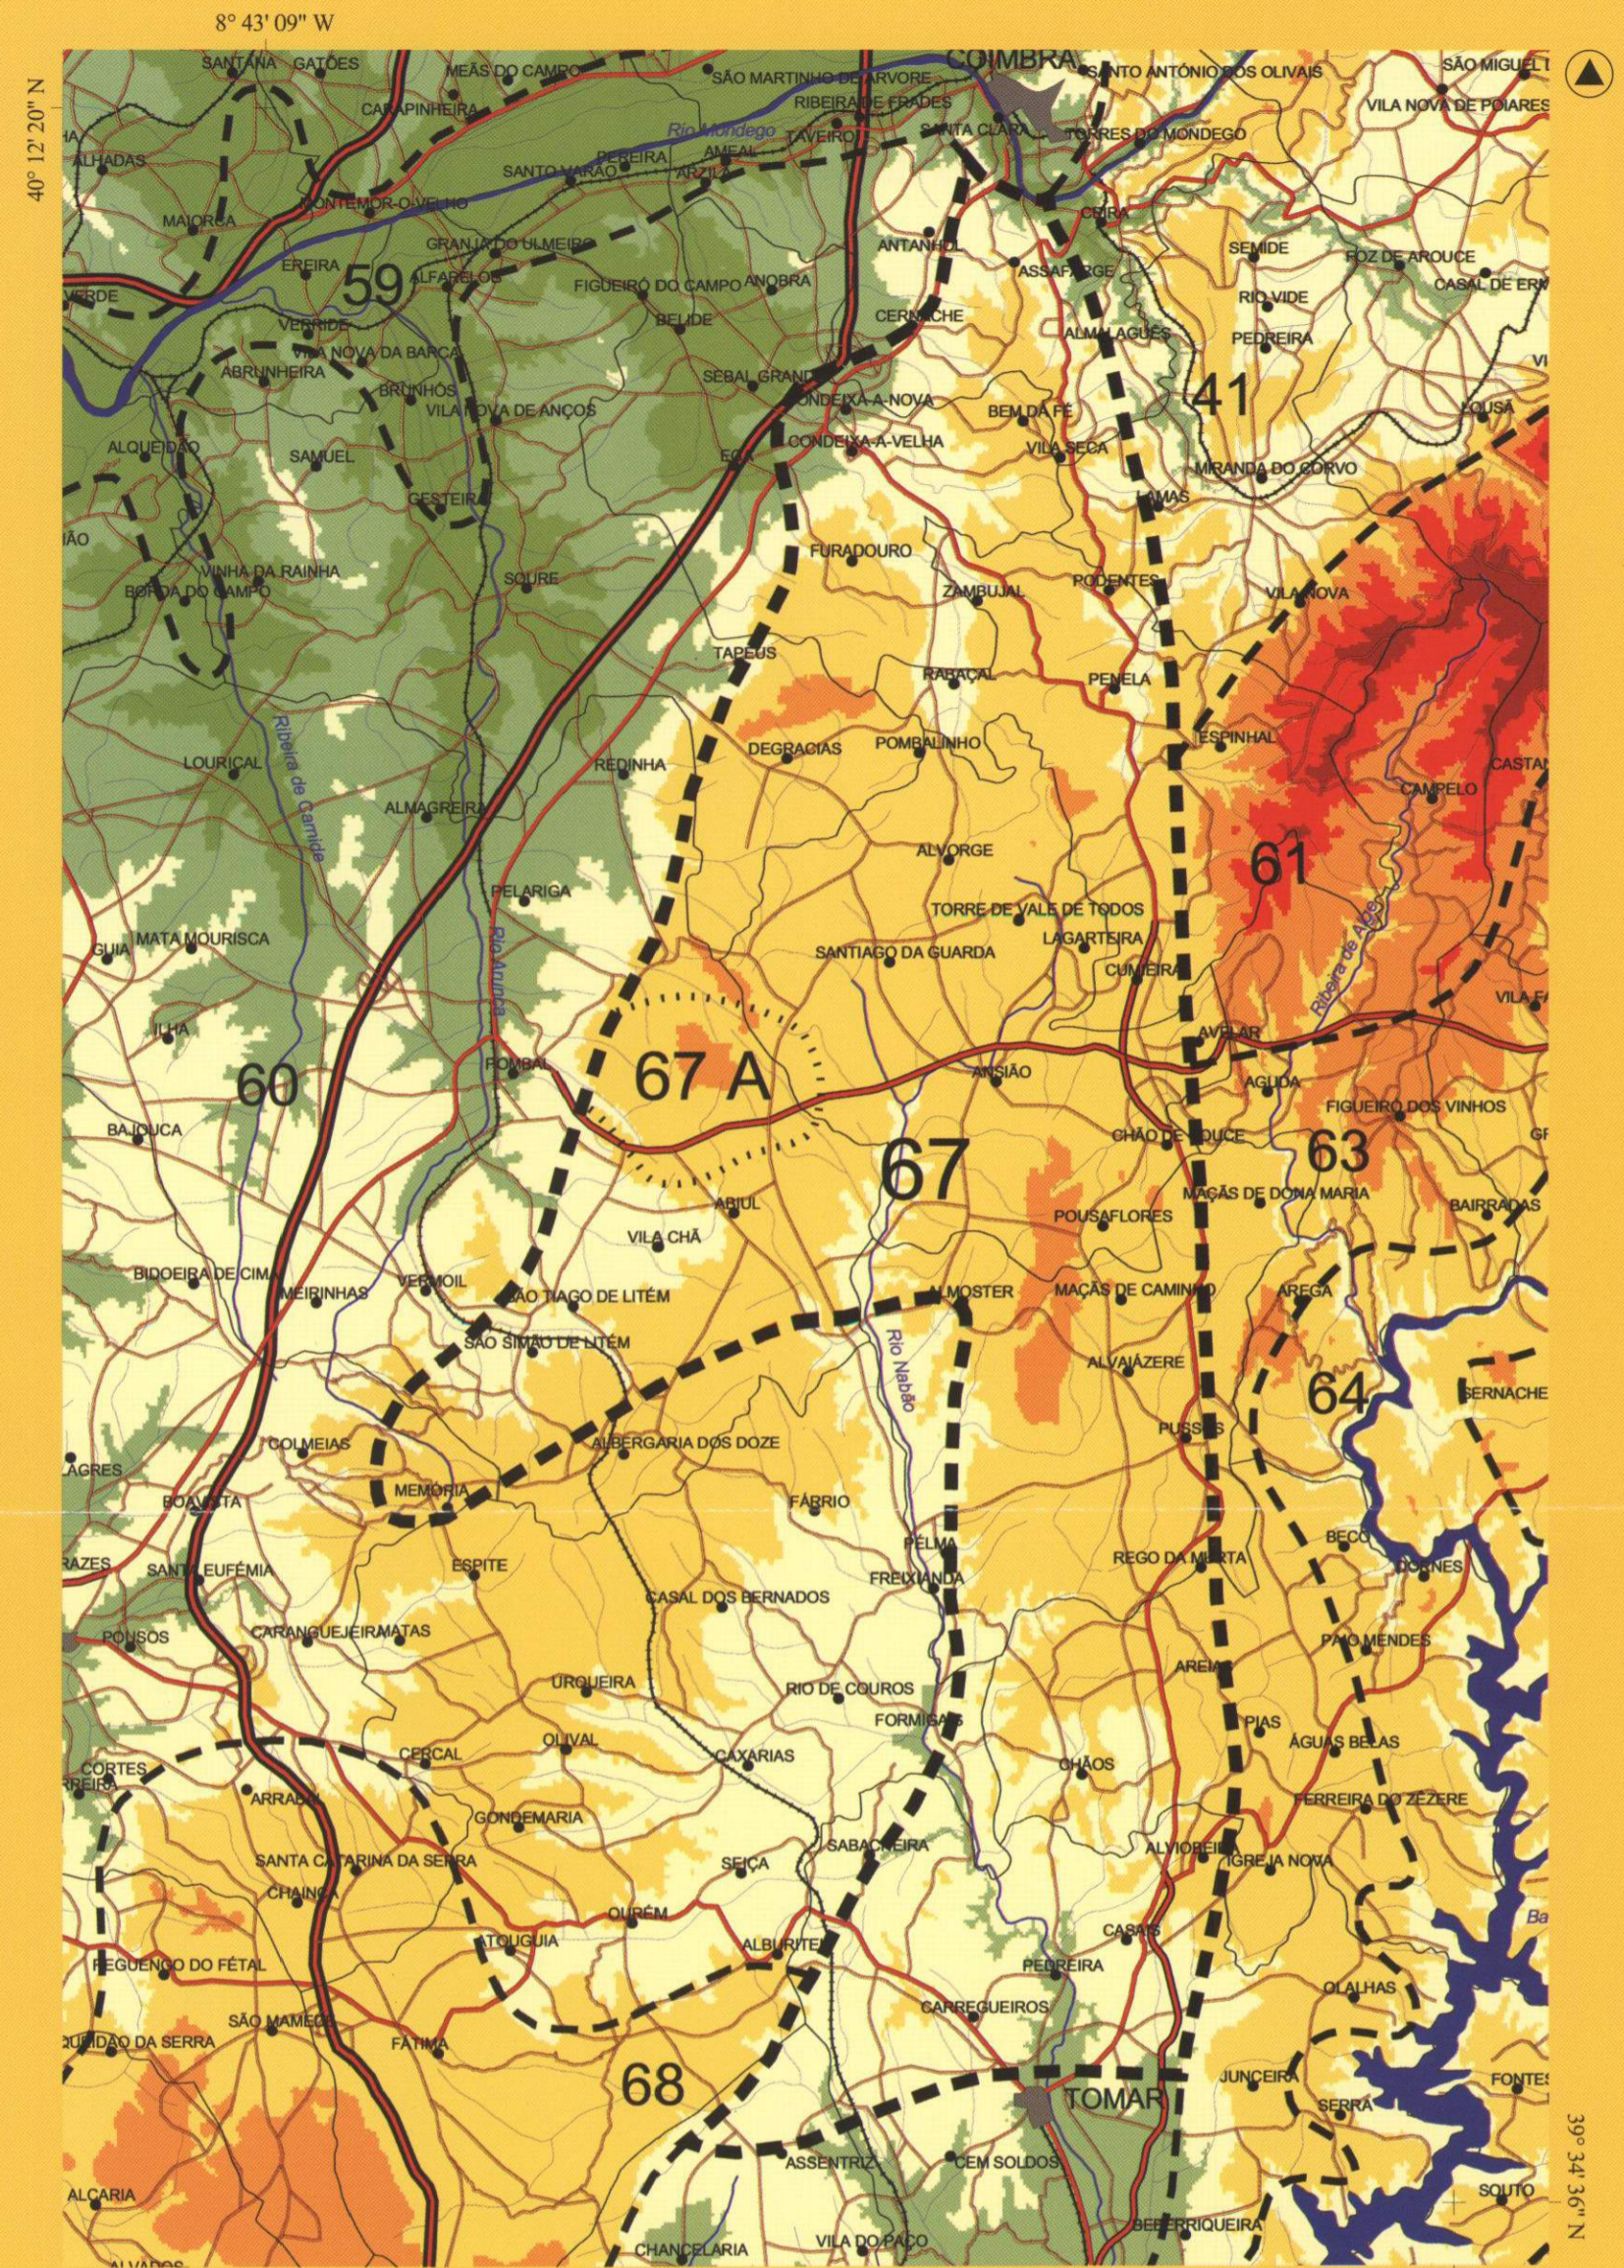

67 Maciço Calcário Coimbra – Tomar

- Limite da Unidade de Paisagem 67
- - - - - Limites das outras Unidades de Paisagem
- Limites das Sub-unidades de Paisagem
- Limites de Concelhos
- Principais Aglomerados Urbanos
- Sedes de Freguesia
- Estradas
- Linhas de Caminho de Ferro
- Albufeiras
- Linhas de Água

- Hipsometria
- 0-50
 - 50-100
 - 100-200
 - 200-400
 - 400-600
 - 600-800
 - 800-1000m

Projeção Gauss
Elipsóide Internacional
Datum Lisboa

0 5 000 10 000m

1 : 250 000

Coordenadas Militares
Série M888 1.250000

8° 14' 54" W