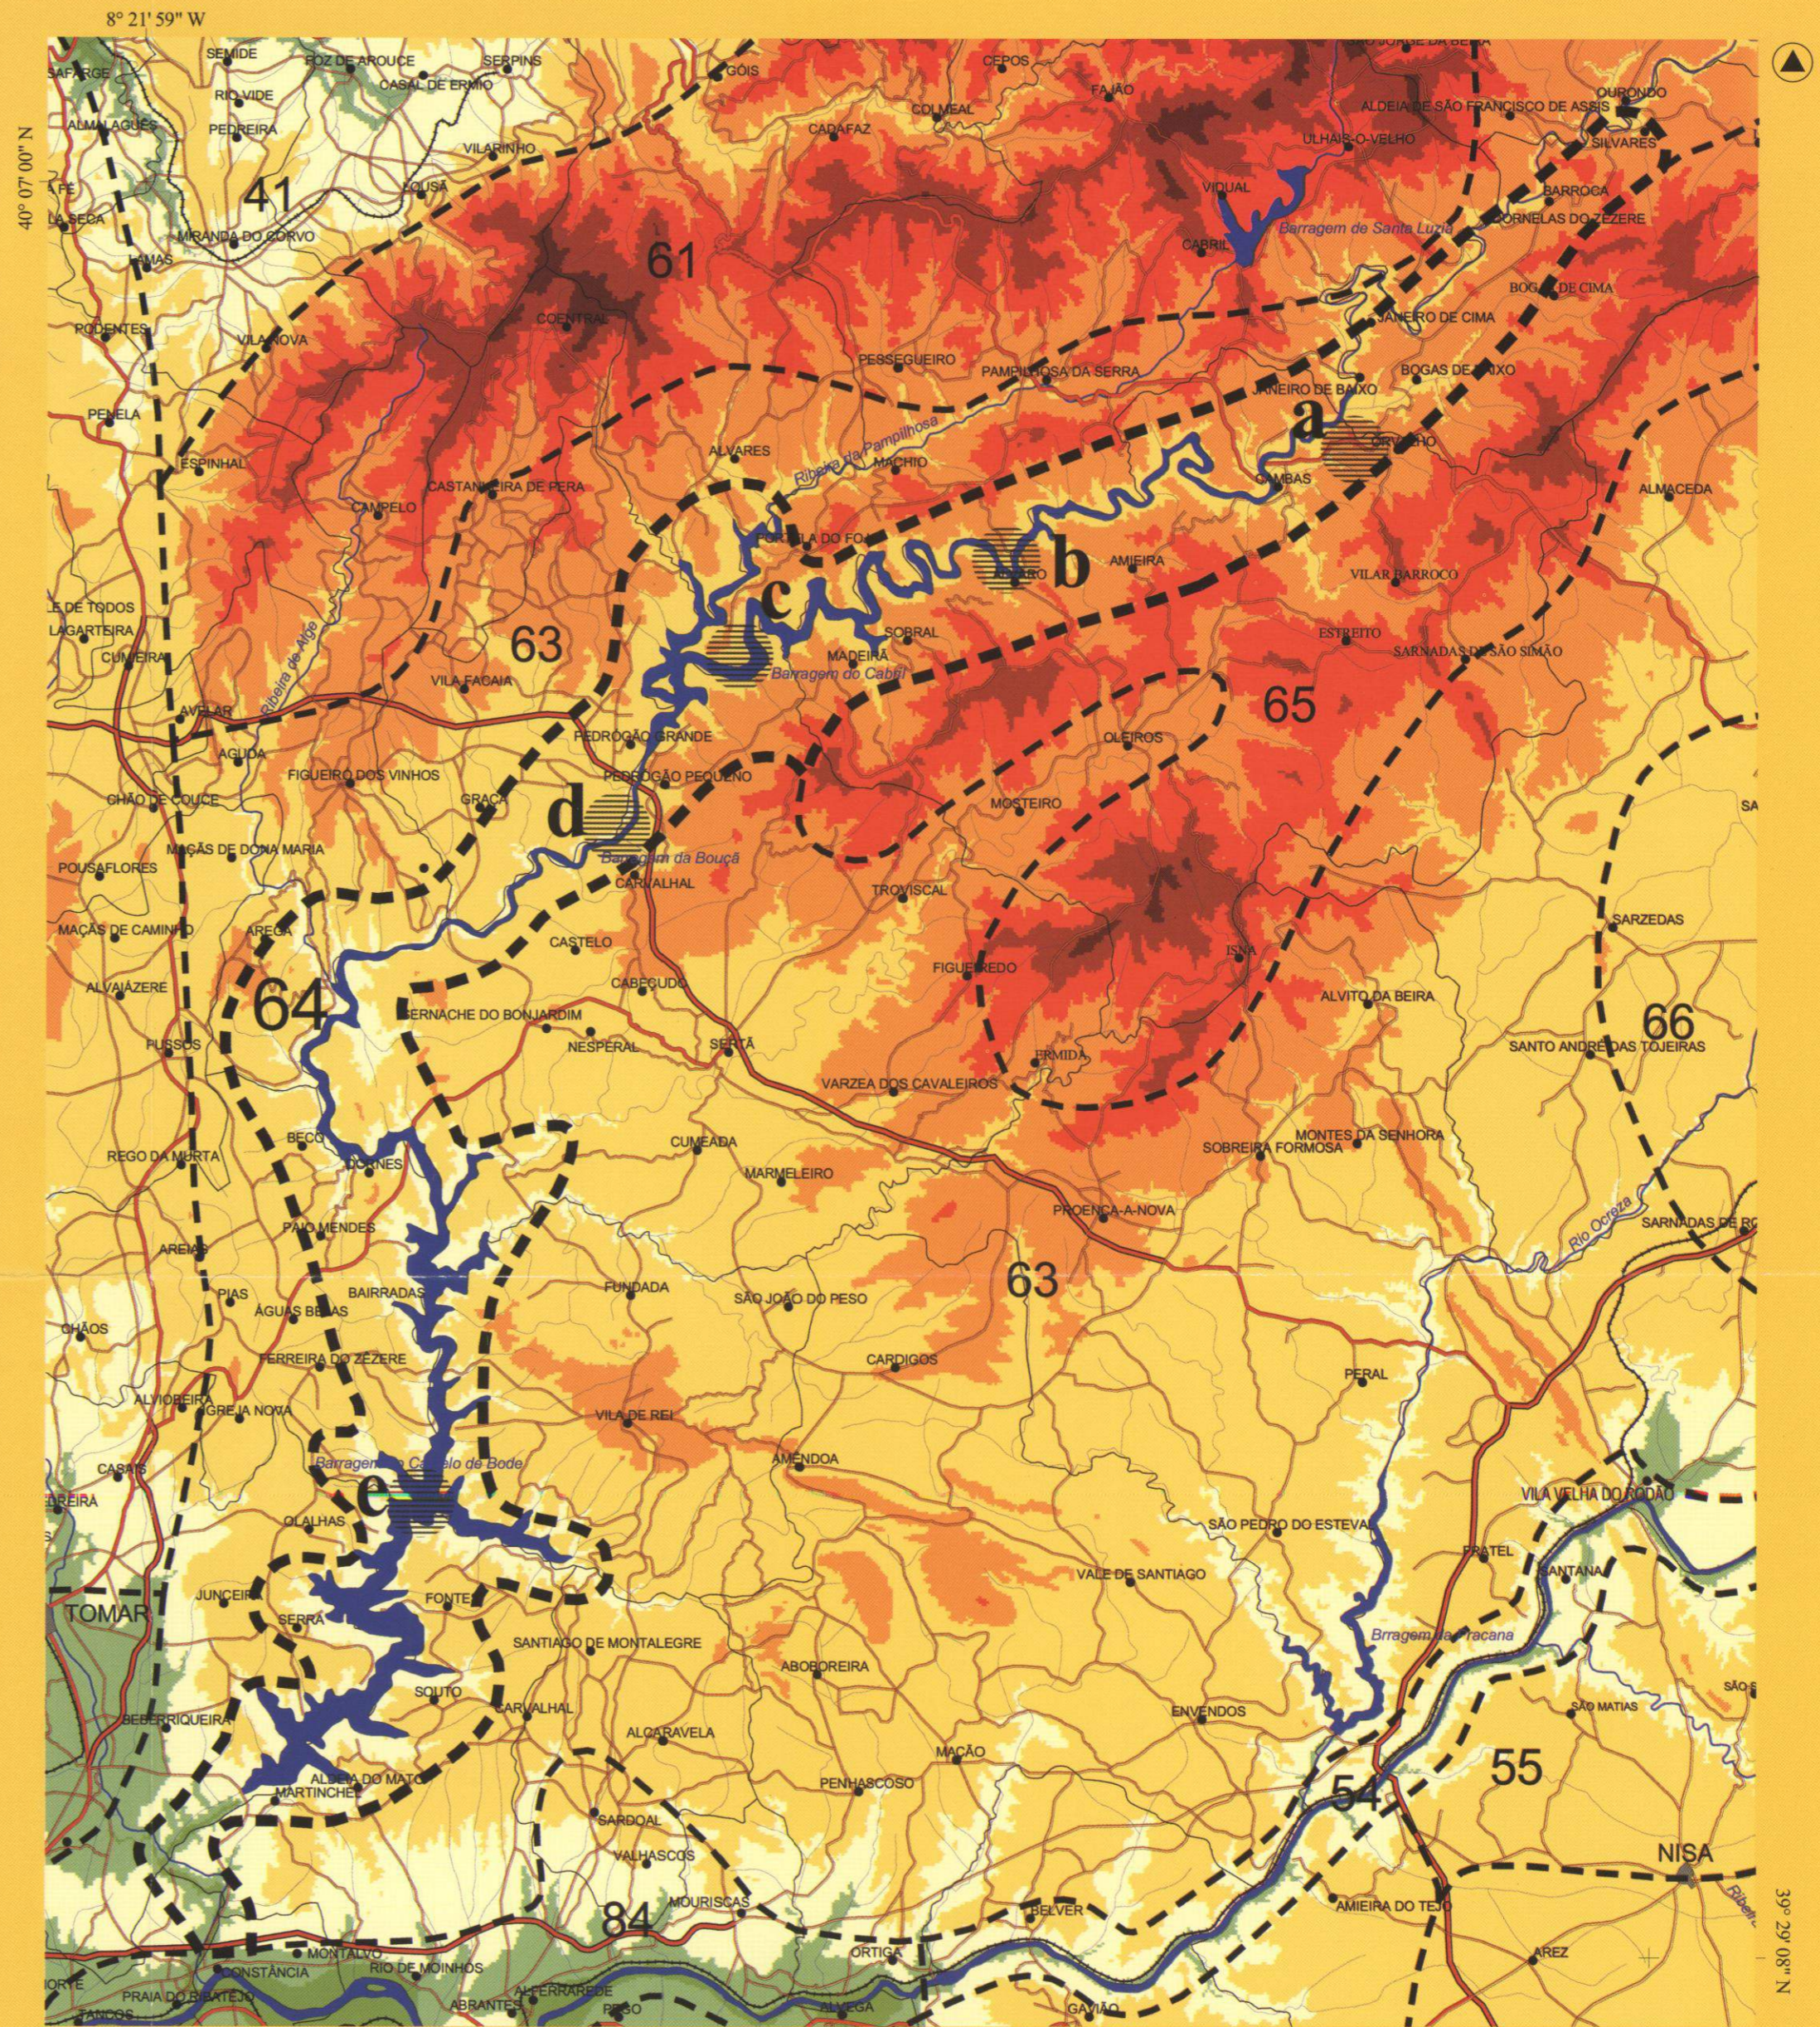

64 Vale do Zêzere

- Limite da Unidade de Paisagem 64
- - - - - Limites das outras Unidades de Paisagem
- Limites de Concelhos
- Principais Aglomerados Urbanos
- Sedes de Freguesia
- Estradas
- Linhas de Caminho de Ferro
- Albufeiras
- Linhas de Água

- Hipsometria
- 0-50
 - 50-100
 - 100-200
 - 200-400
 - 400-600
 - 600-800
 - 800-1000
 - 1000-1200m

- Elementos Singulares
- a Cascata Água de Alta
 - b Alvaro
 - c Albufeira de Cabril
 - d Albufeira da Bouçã
 - e Albufeira de Castelo de Bode

Projeção Gauss
Elipsóide Internacional
Datum Lisboa

0 5 000 10 000m

1 : 250 000

Coordenadas Militares
Série M888 1:250000

7° 40' 01" W