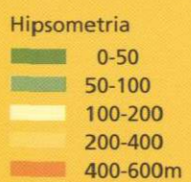

Projeção Gauss
Elipsóide Internacional
Datum Lisboa

1 : 250 000

Coordenadas Militares
Série M888 1:250000