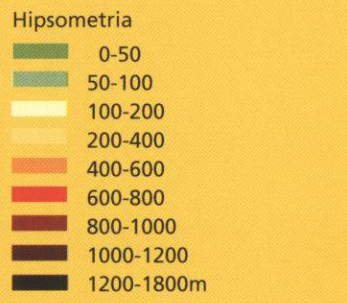

54 Tejo Superior e Internacional

- Limite da Unidade de Paisagem 54
- - - - Limites das outras Unidades de Paisagem
- Limites de Concelhos
- Principais Aglomerados Urbanos
- Sedes de Freguesia
- Estradas
- Linhas de Caminho de Ferro
- Albufeiras
- Linhas de Água

- ≡ Elementos Singulares
- ⊕ Portas de Rodão

Coordenadas Militares
Série M888 1:250000

6° 54' 00" W

39° 52' 58" N

7° 56' 42" W

39° 28' 16" N