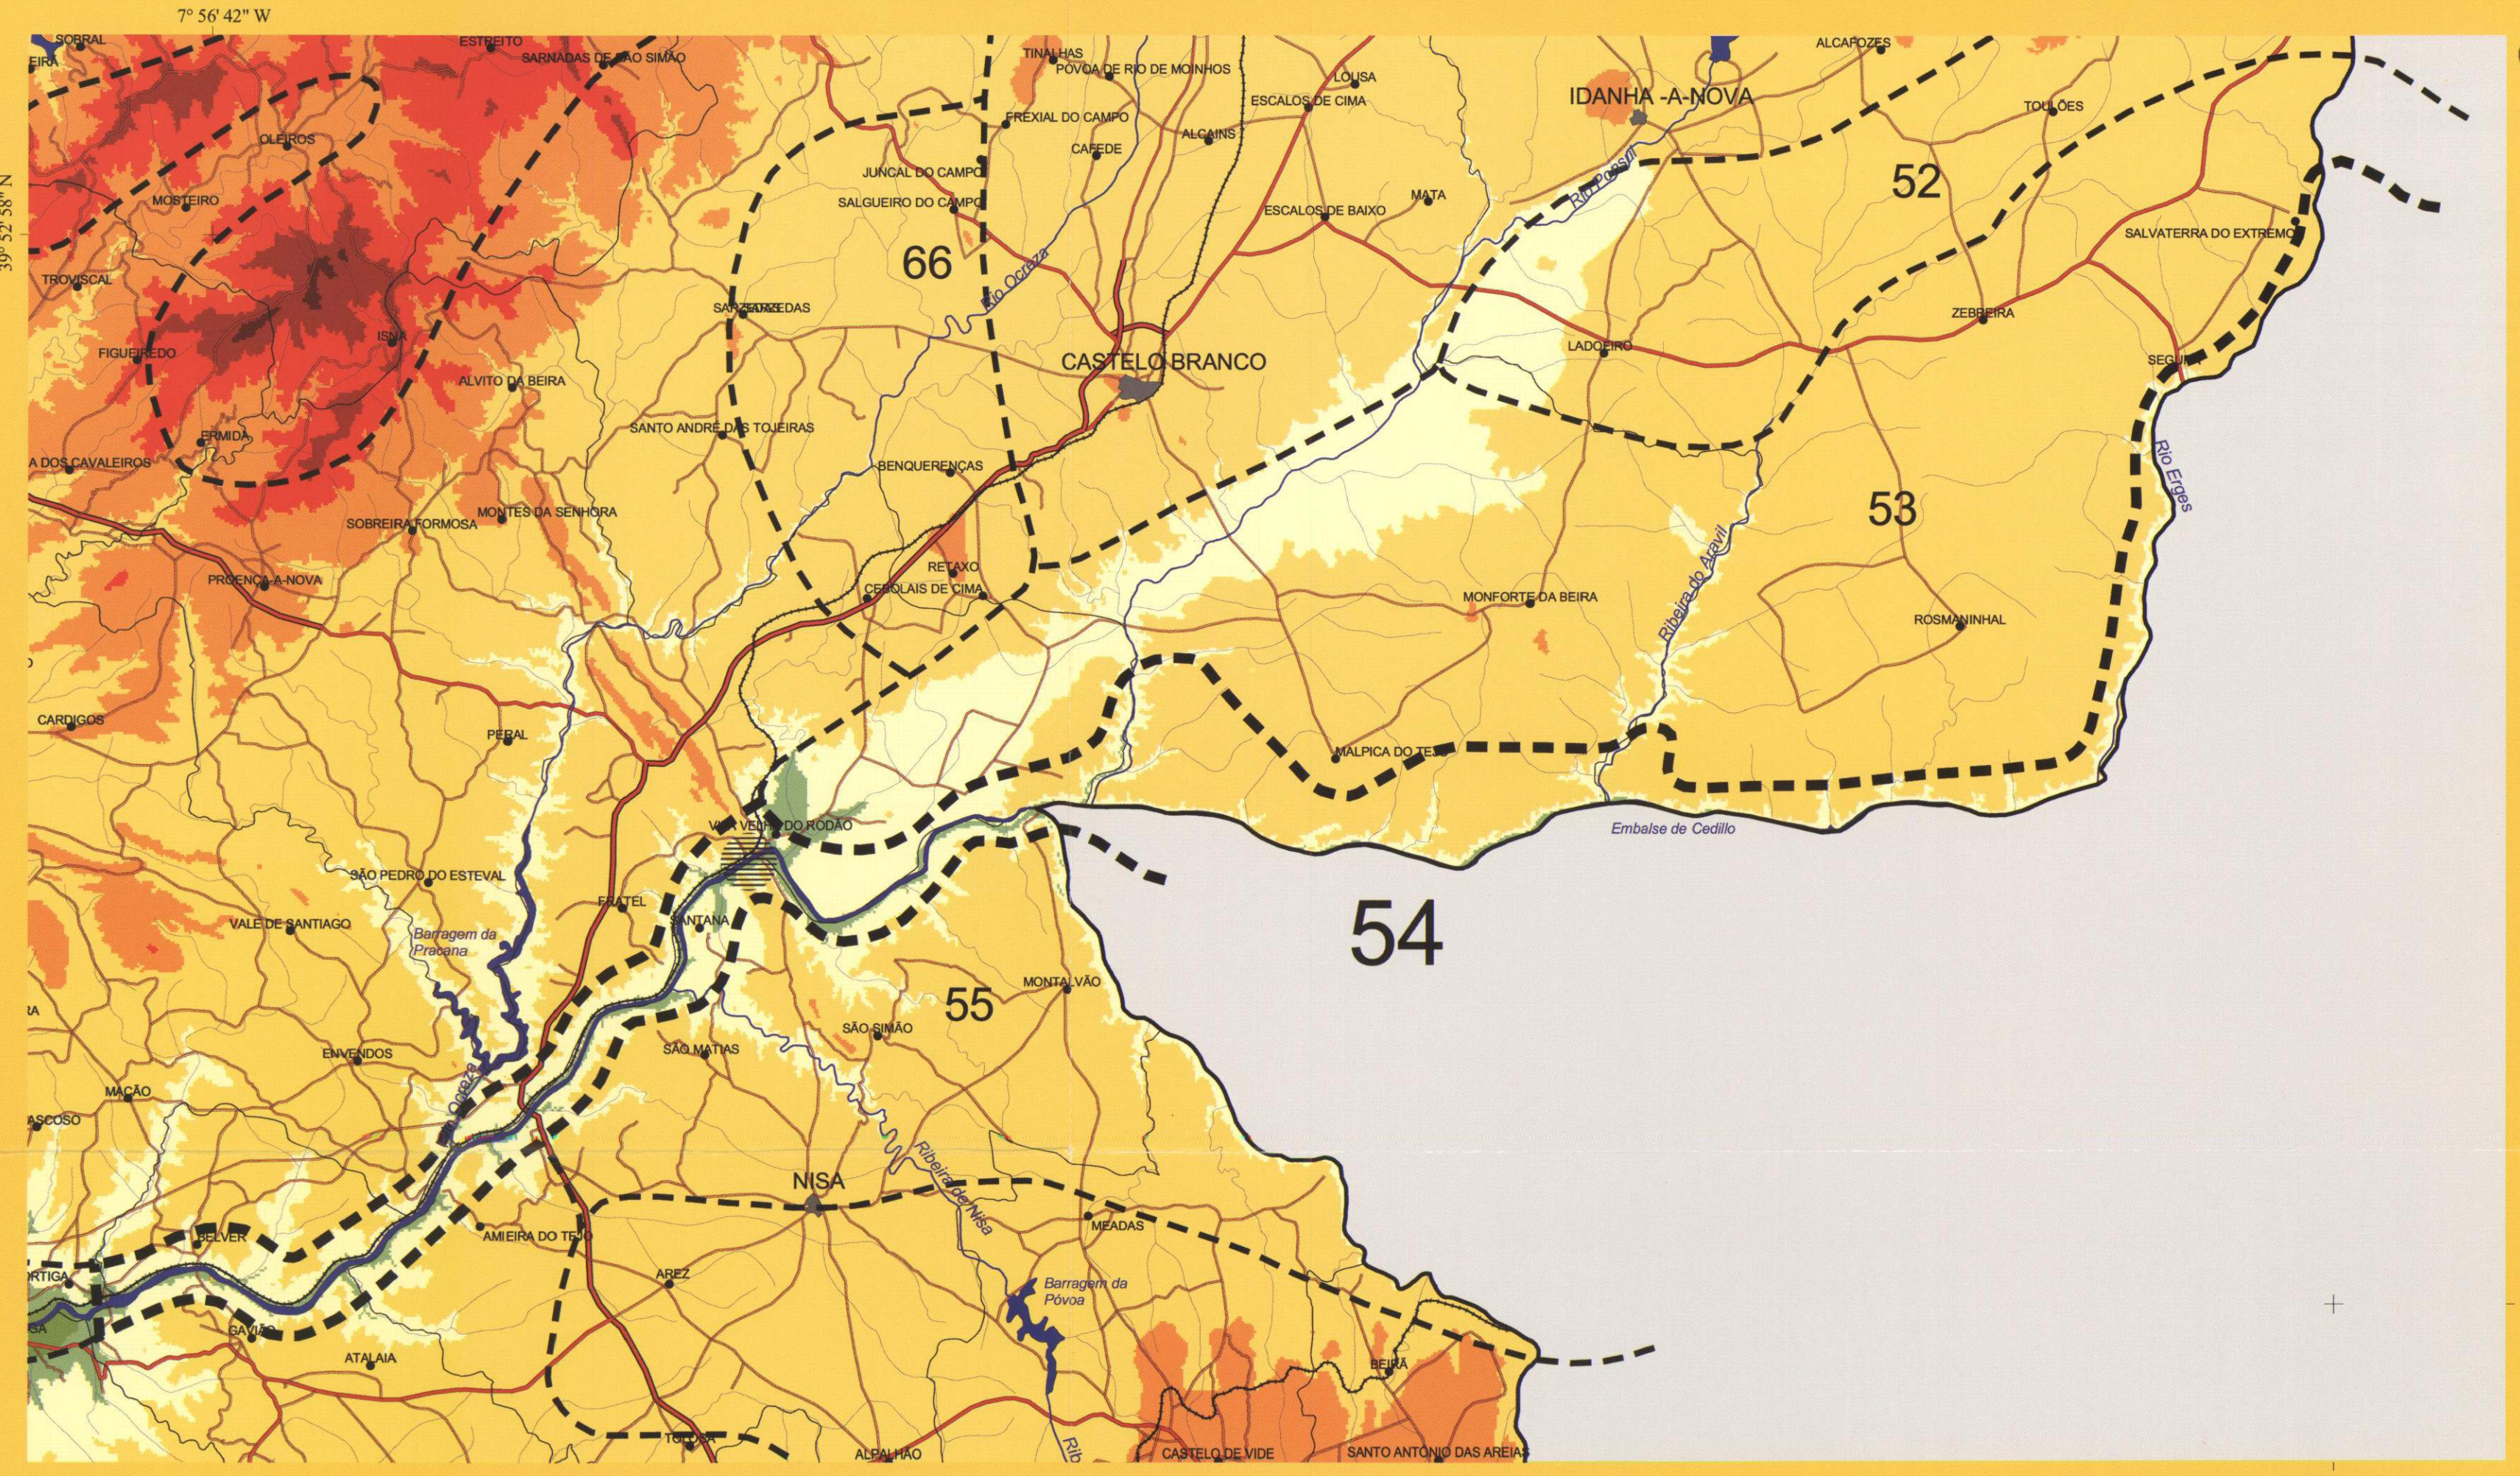

54 Tejo Superior e Internacional

- Limite da Unidade de Paisagem 54
- - - - Limites das outras Unidades de Paisagem
- Limites de Concelhos
- Principais Aglomerados Urbanos
- Sedes de Freguesia
- Estradas
- Linhas de Caminho de Ferro
- Albufeiras
- Linhas de Água

- ≡ Elementos Singulares
- ⊕ Portas de Rodão

Coordenadas Militares
Série M888 1:250000

6° 54' 00" W

39° 52' 58" N

7° 56' 42" W

39° 28' 16" N