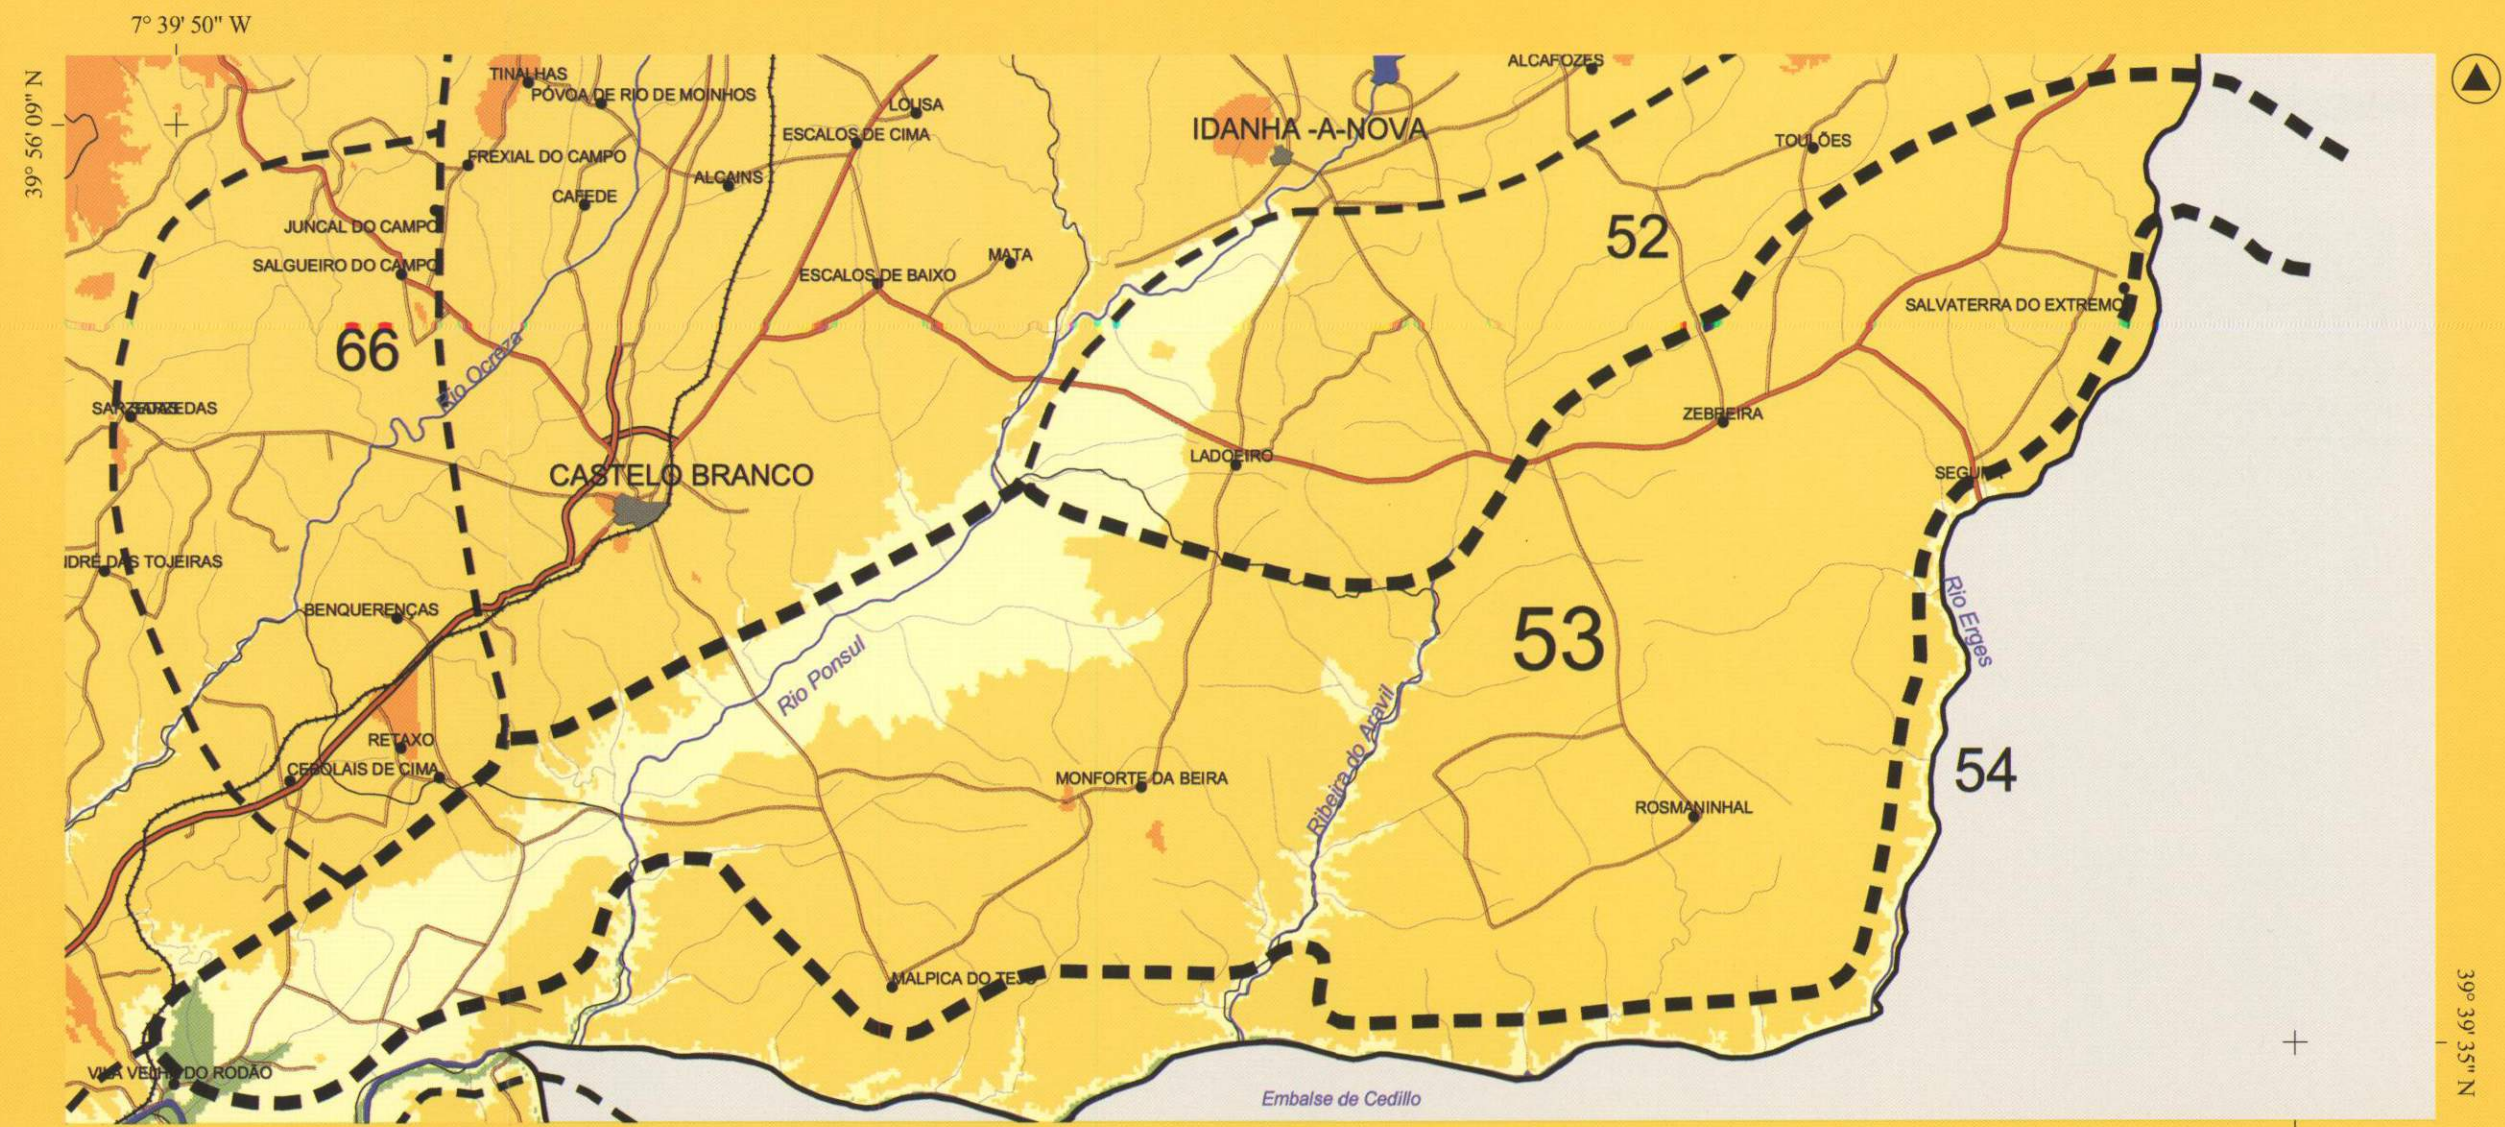

53 Beira Baixa – Tejo Internacional

- Limite da Unidade de Paisagem 53
- - - - - Limites das outras Unidades de Paisagem
- Limites de Concelhos
- Principais Aglomerados Urbanos
- Sedes de Freguesia
- Estradas
- Linhas de Caminho de Ferro
- Albufeiras
- Linhas de Água

Projeção Gauss
Elipsóide Internacional
Datum Lisboa

1 : 250 000

Coordenadas Militares
Série M888 1:250000

6° 51' 01" W

39° 39' 35" N