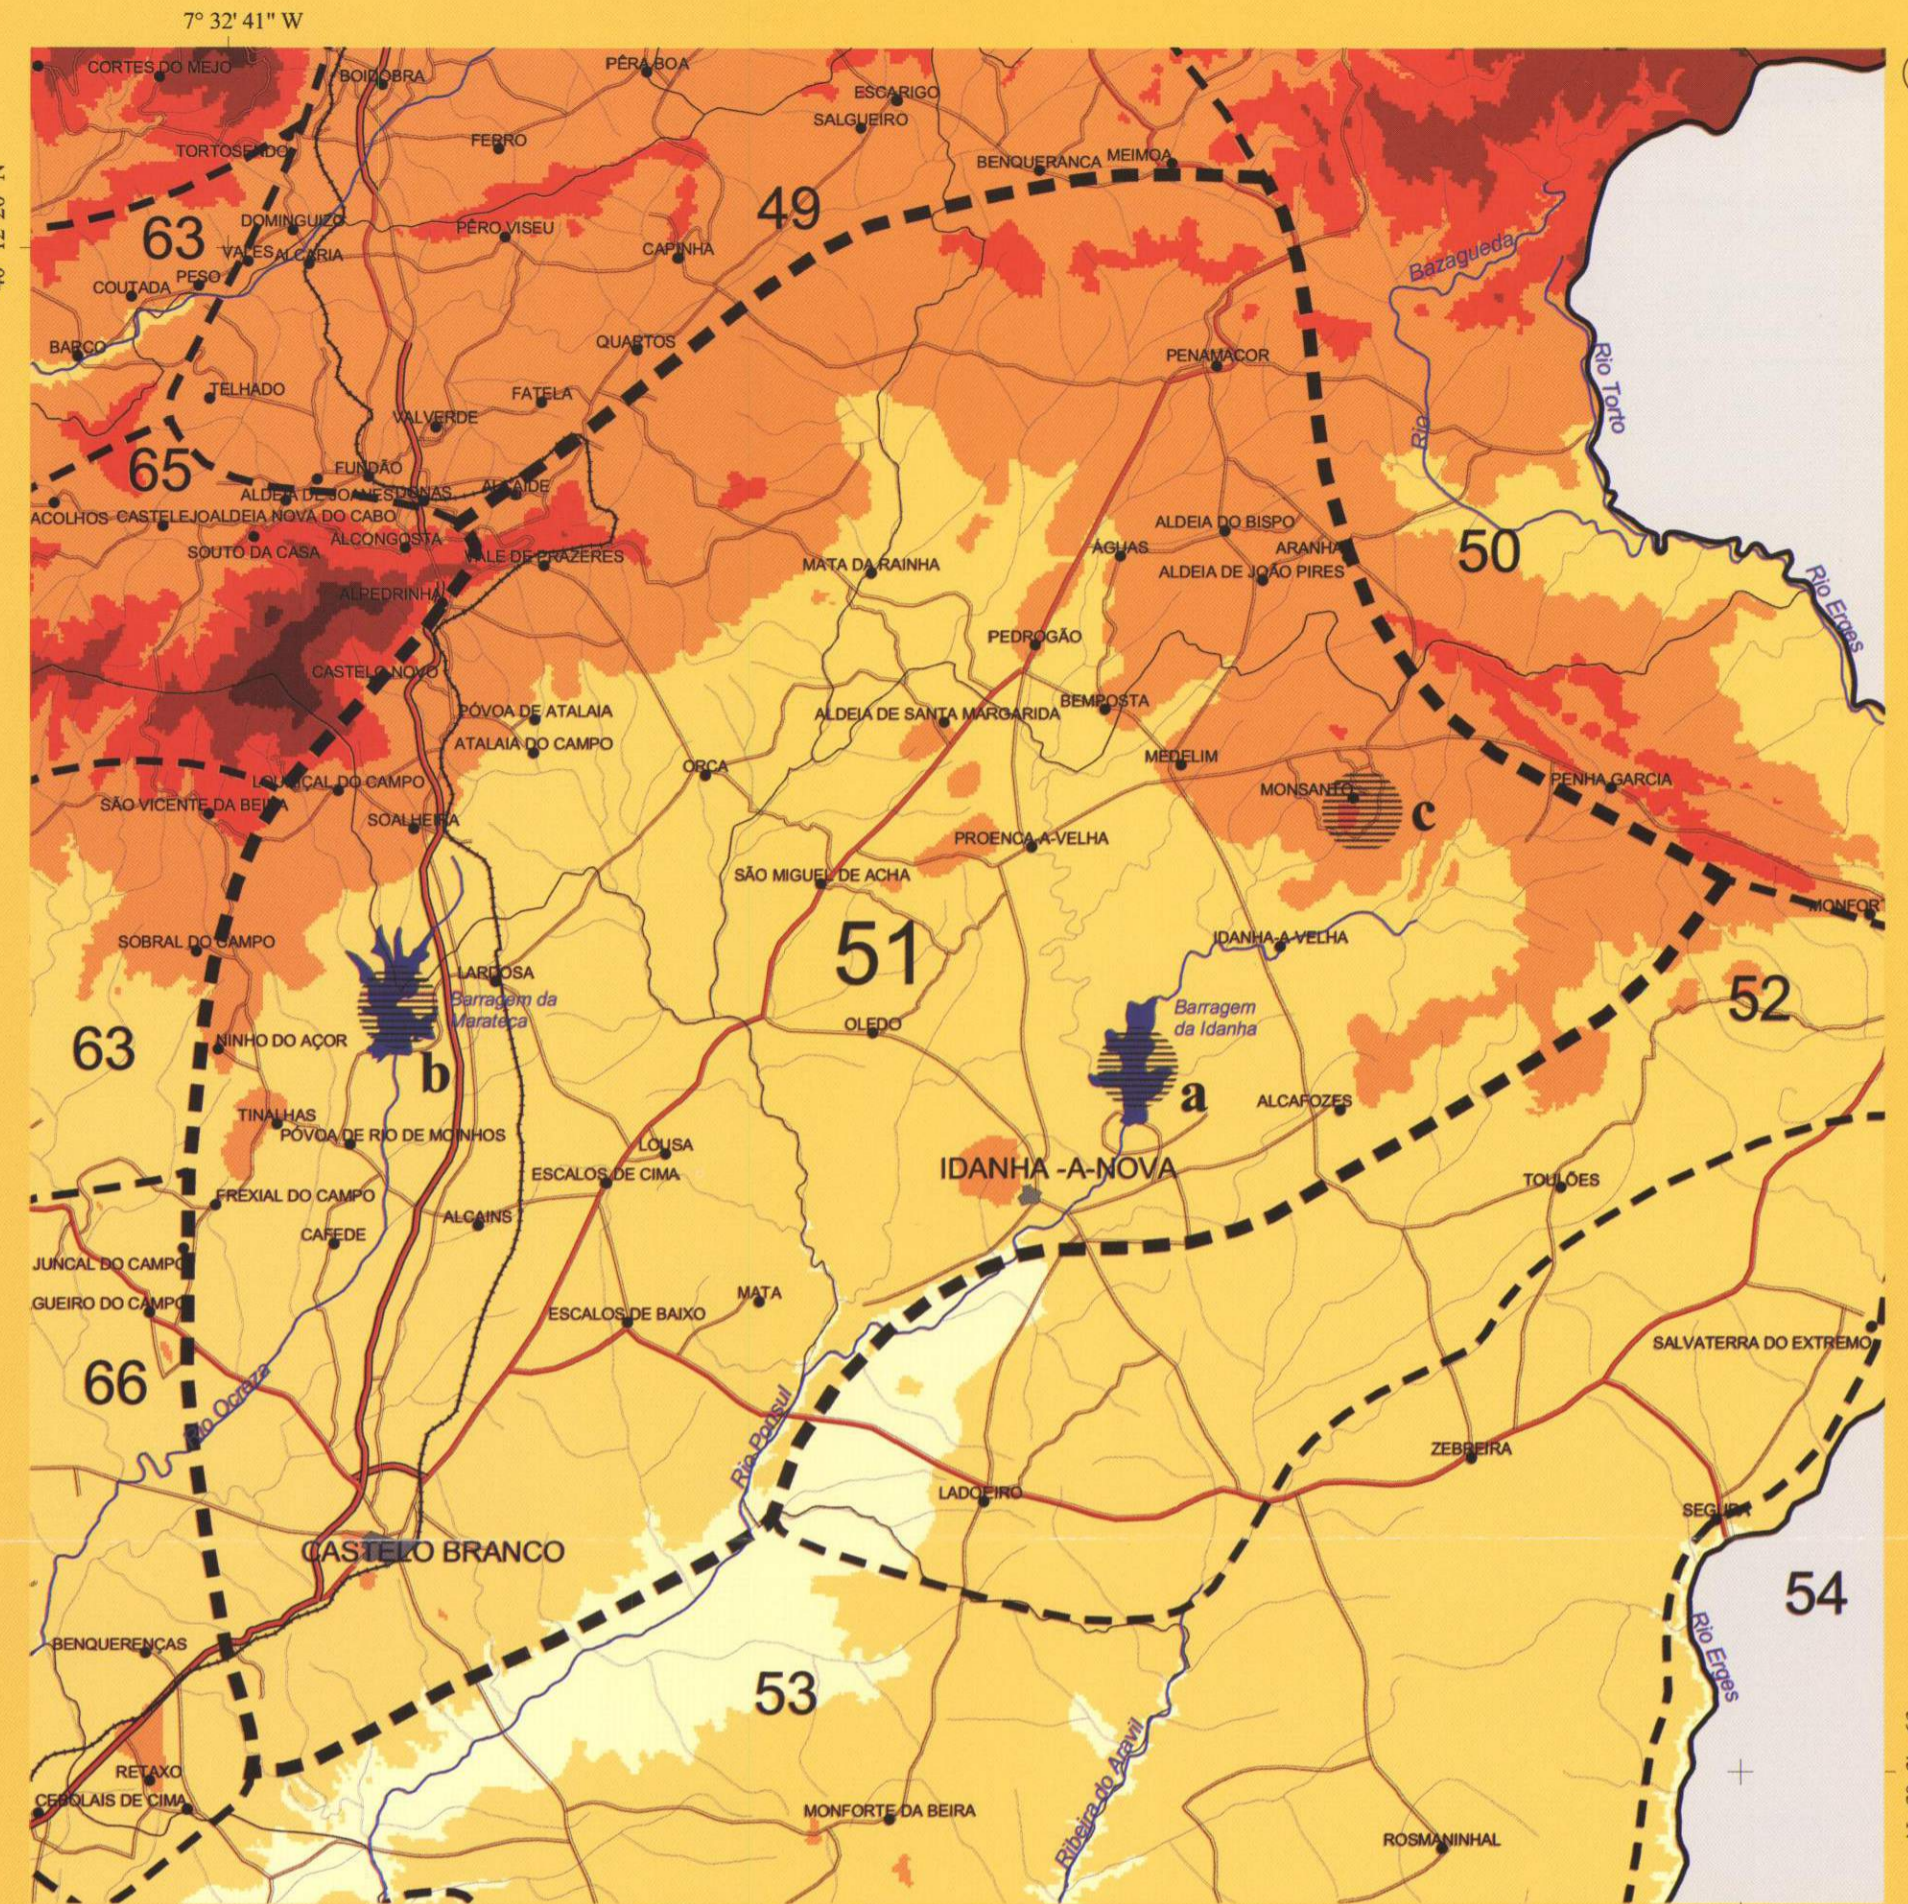

**51** Castelo Branco/  
Penamacor/ Idanha

- Limite da Unidade de Paisagem 51
- Limites das outras Unidades de Paisagem

- Limites de Concelhos
- Principais Aglomerados Urbanos
- Sedes de Freguesia
- Estradas
- Linhas de Caminho de Ferro
- Albufeiras
- Linhas de Água

- Hipsometria
- 100-200
  - 200-400
  - 400-600
  - 600-800
  - 800-1000
  - 1000-1200
  - 1200-1800m

- Elementos Singulares
- a Albufeira da Idanha
  - b Albufeira da Marateca
  - c Monsanto

Projeção Gauss  
Elipsóide Internacional  
Datum Lisboa

0 5 000 10 000m

1 : 250 000

Coordenadas Militares  
Série M888 1:250000

6° 57' 55" W

39° 45' 03" N