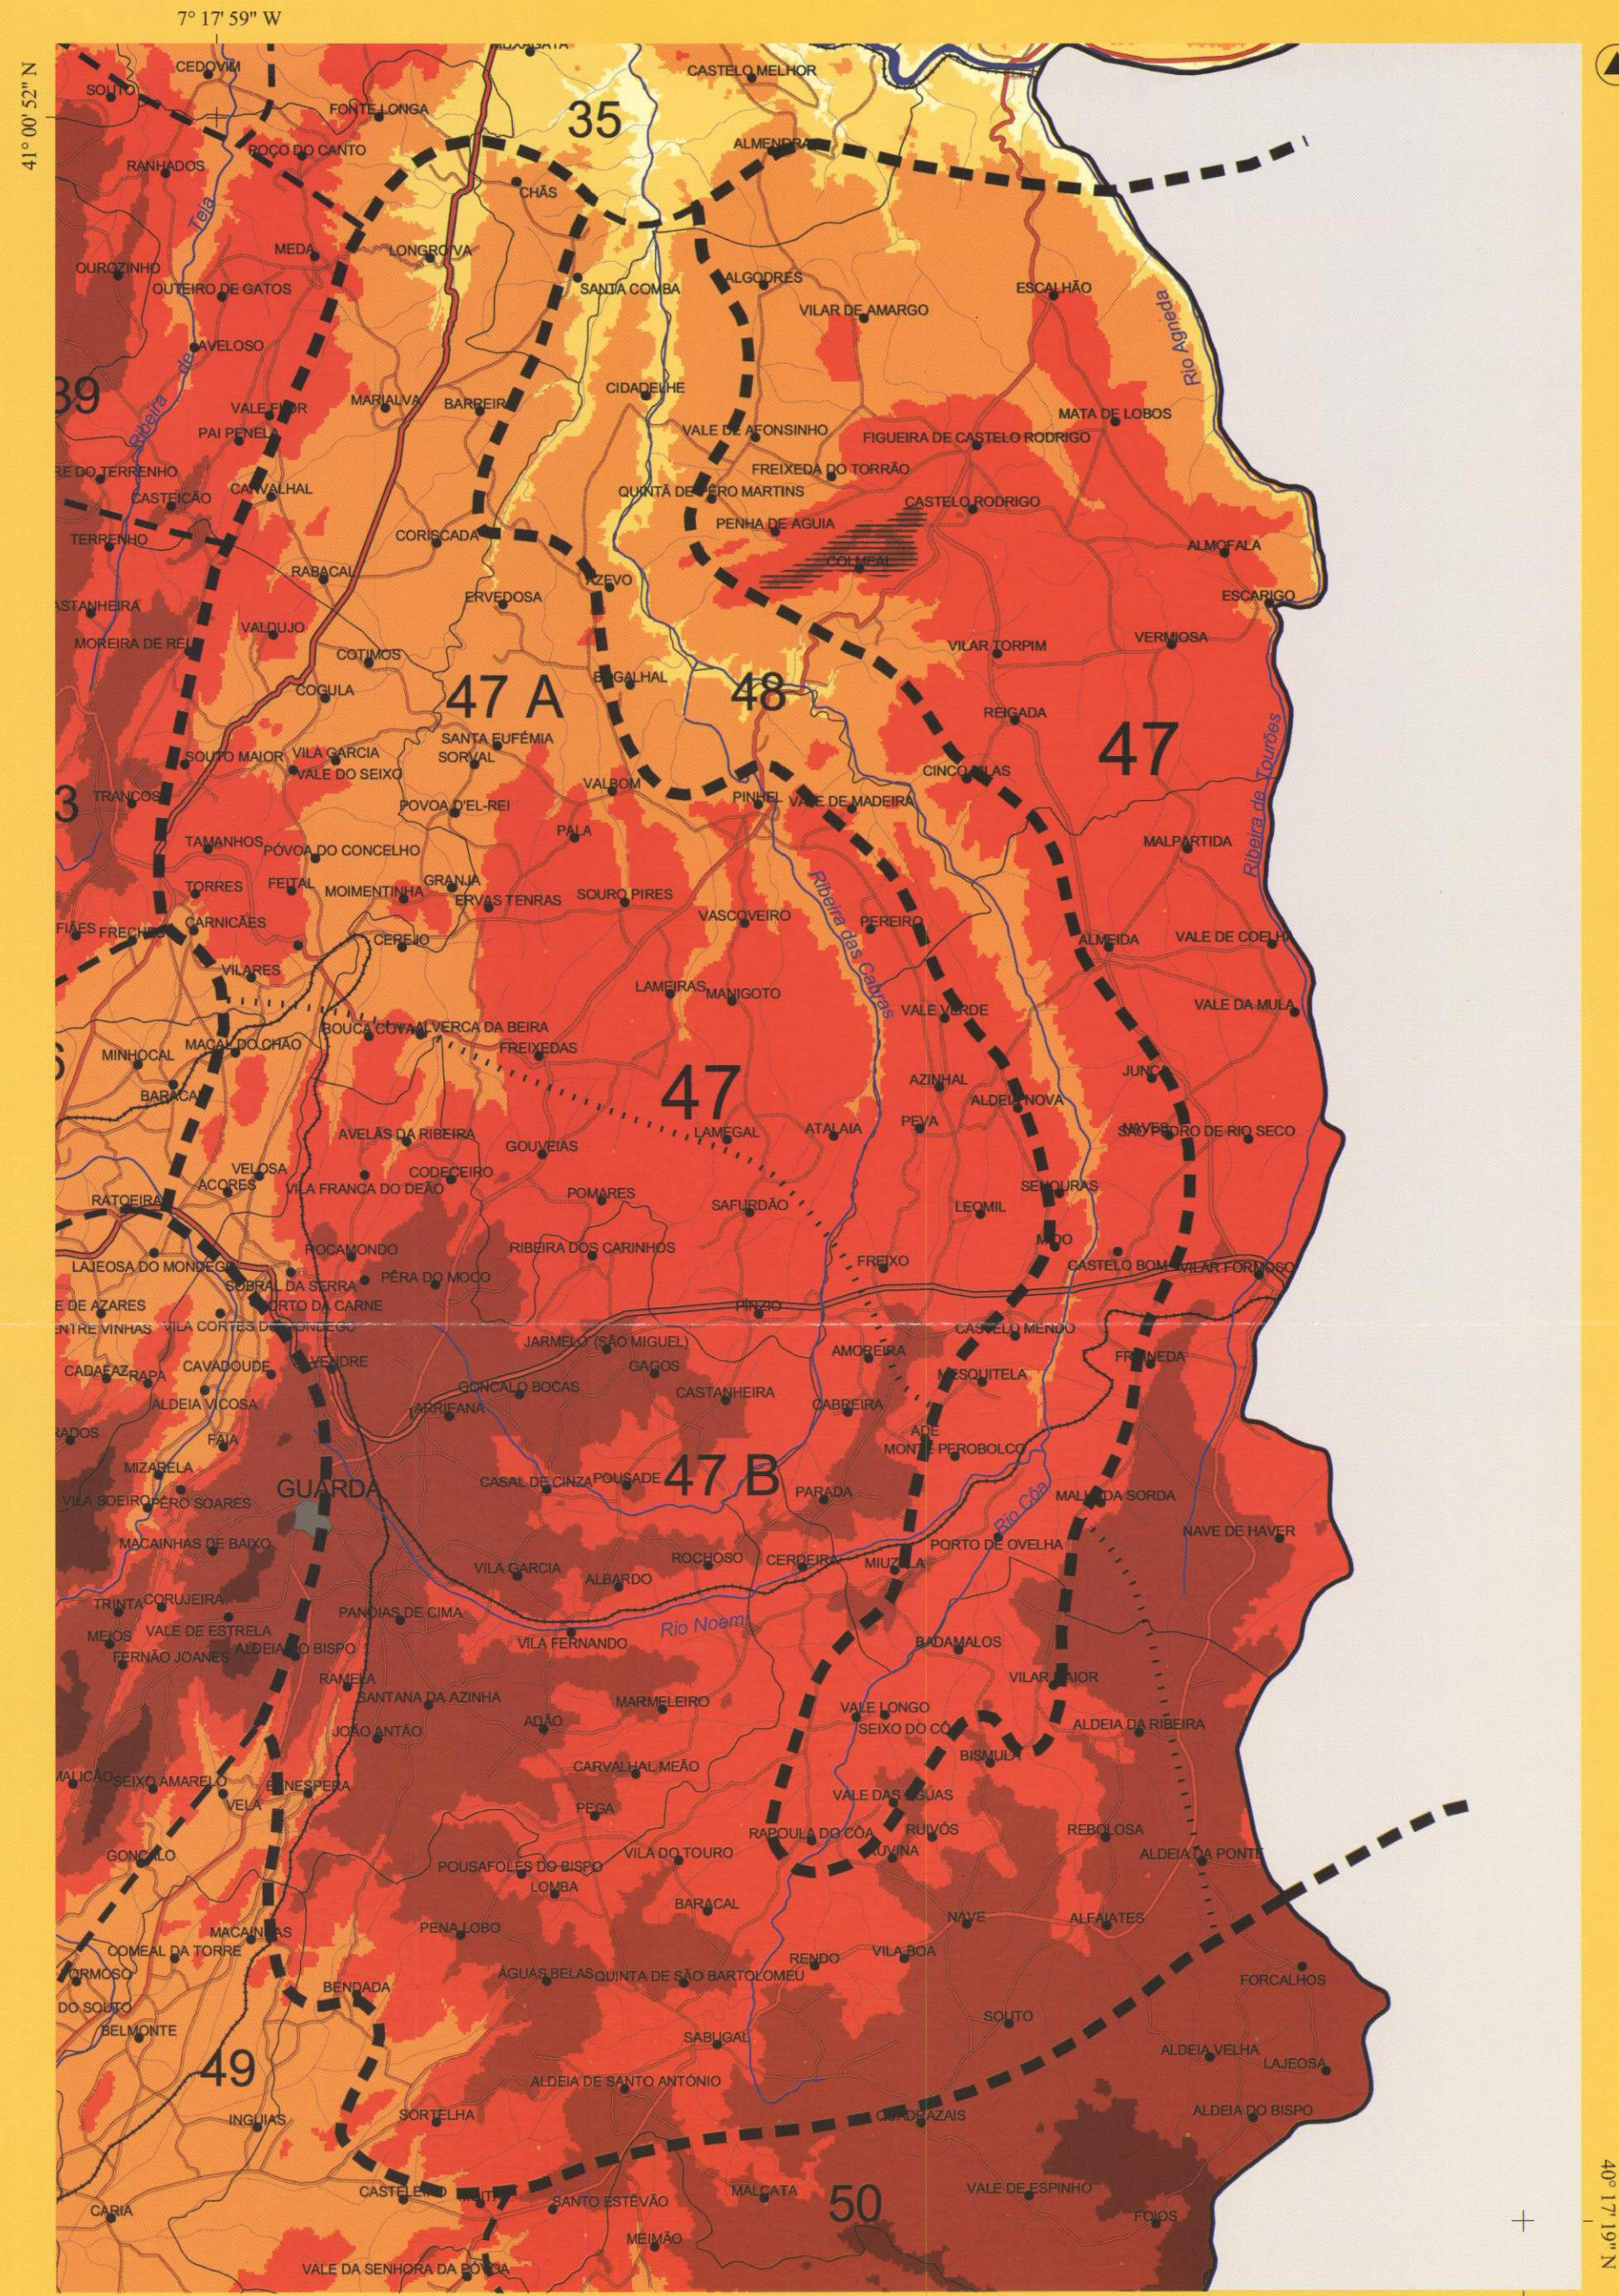

Hipsometria

- 100-200
- 200-400
- 400-600
- 600-800
- 800-1000
- 1000-1200
- 1200-1800m

- ▨ Elementos Singulares
- Serra da Marofa

Projeção Gauss  
Elipsóide Internacional  
Datum Lisboa

0 5 000 10 000m

1 : 250 000

Coordenadas Militares  
Série M888 1:250000

6° 43' 15" W

40° 17' 19" N