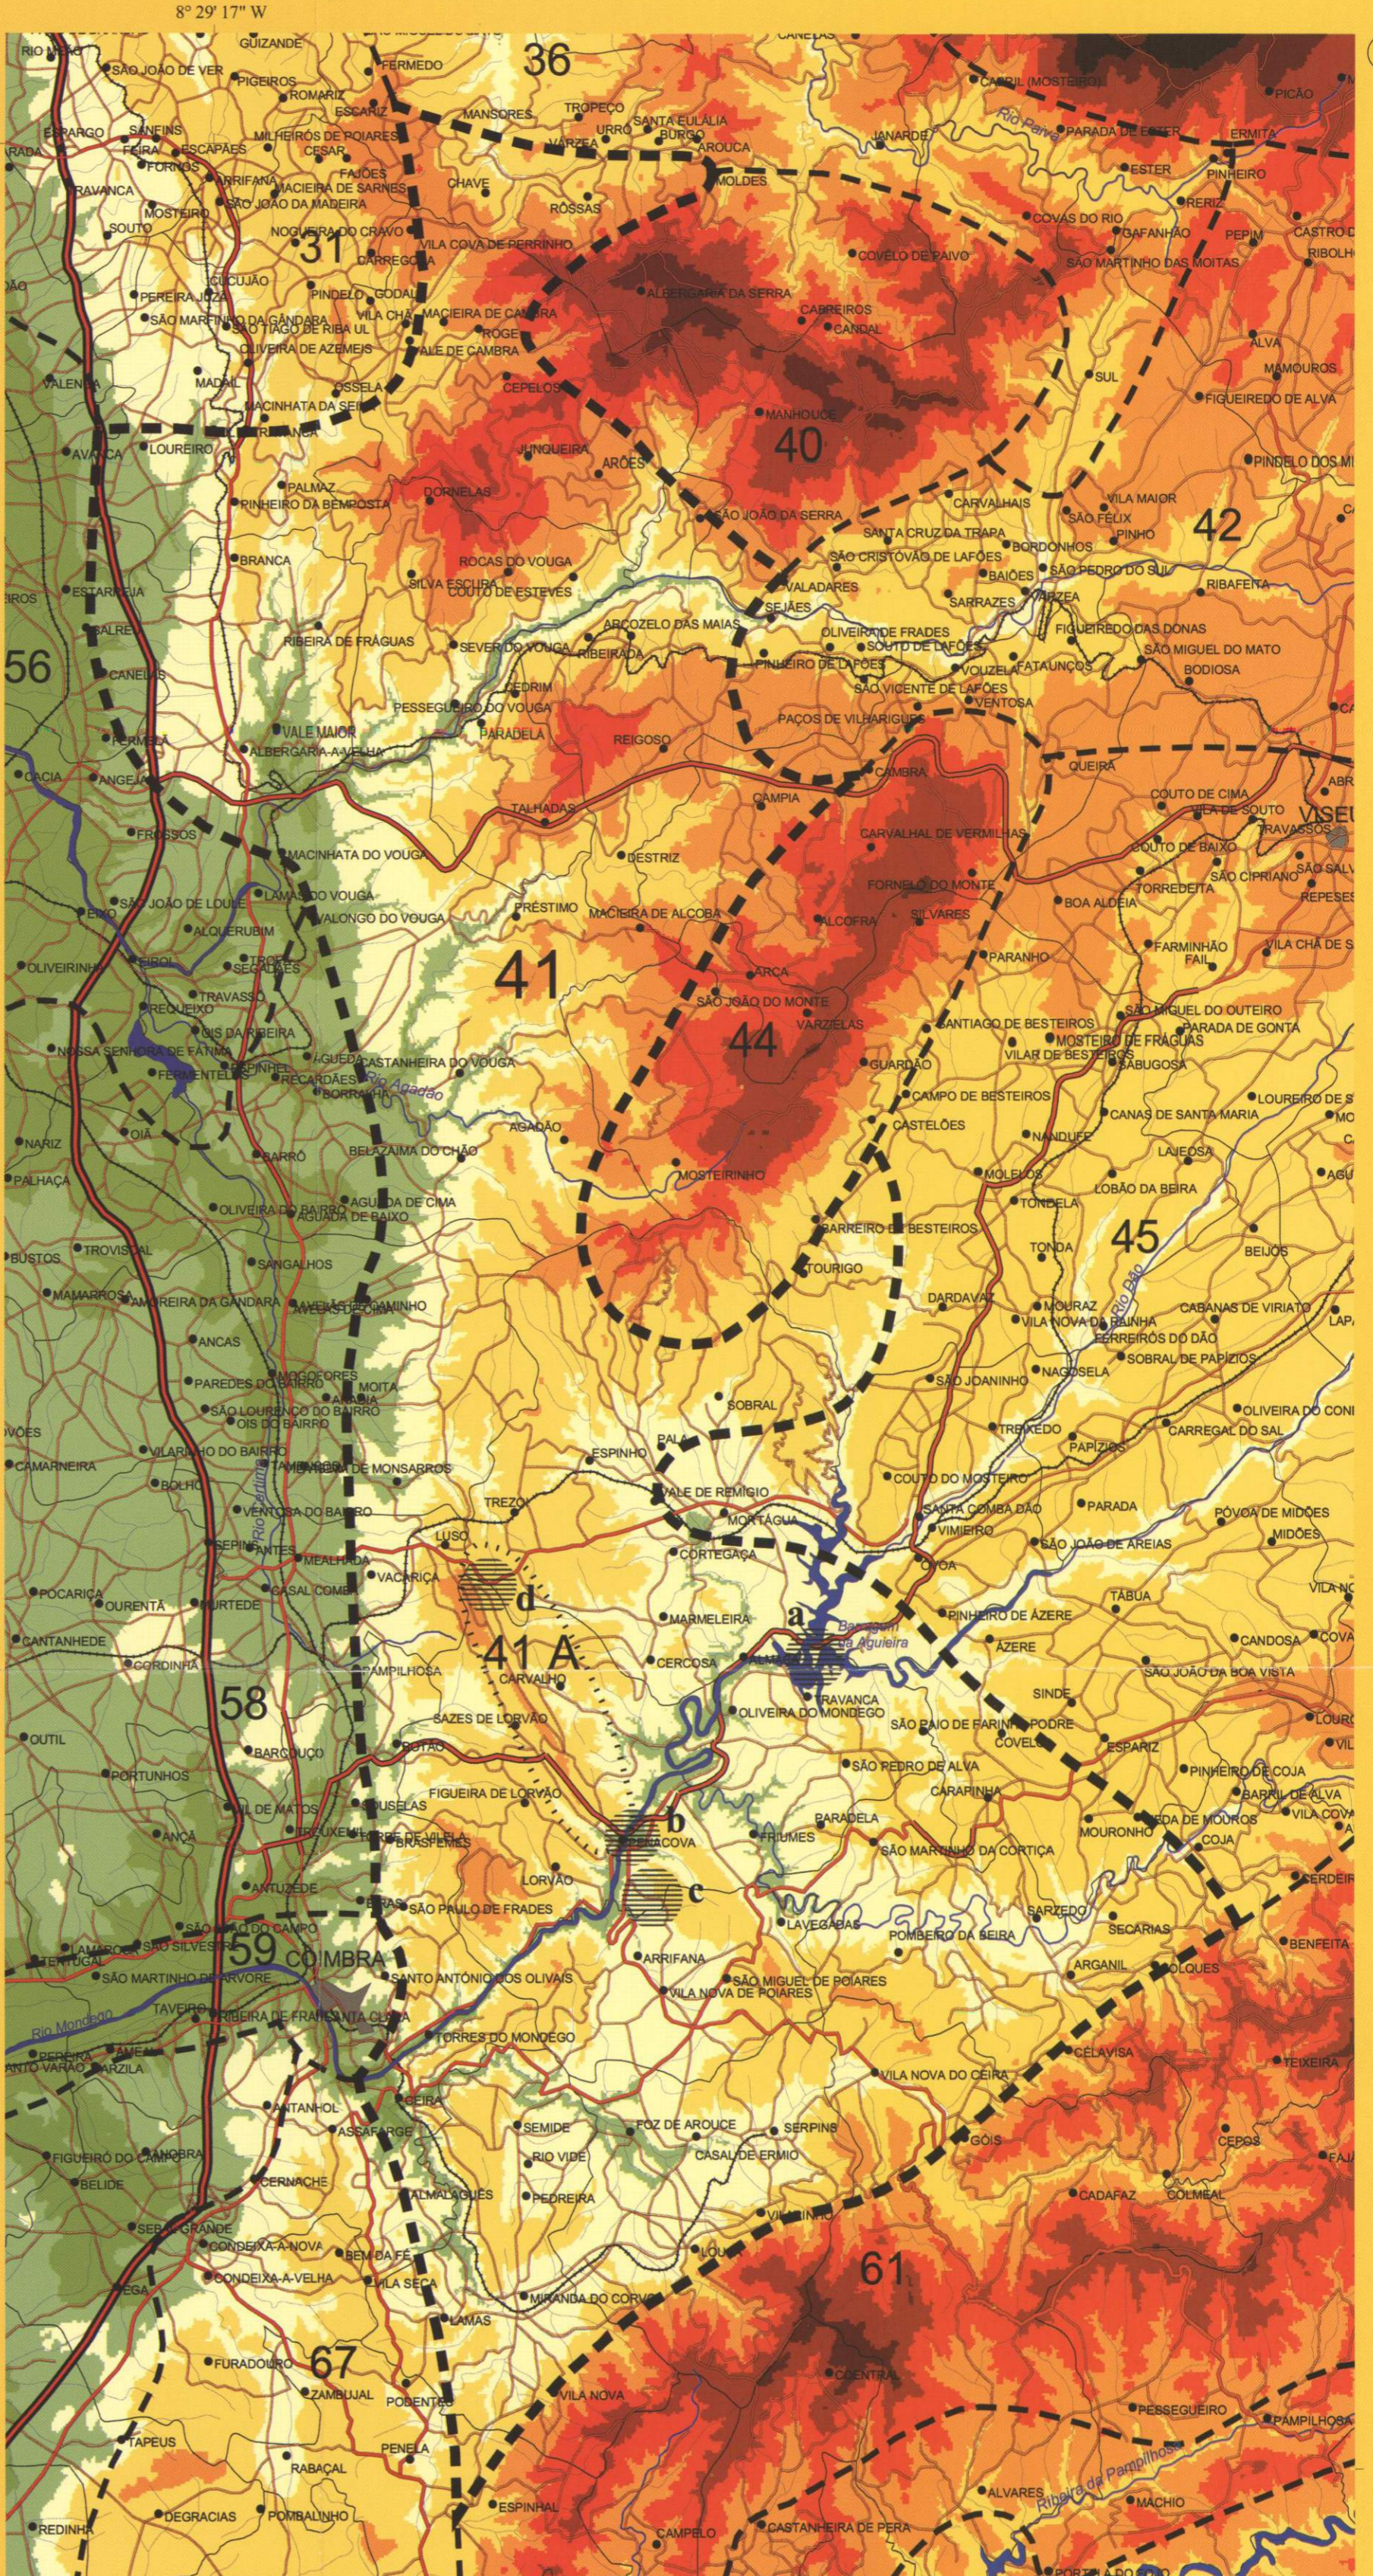

**41 Montes Ocidentais da Beira Alta**

- Limite da Unidade de Paisagem 41
- - - - - Limites das outras Unidades de Paisagem
- ..... Limites das Sub-unidades de Paisagem

- Limites de Concelhos
- Principais Aglomerados Urbanos
- Sedes de Freguesia
- Estradas
- Linhas de Caminho de Ferro
- Albufeiras
- Linhas de Água

- Elementos Singulares
- a Albufeira da Agueira
  - b Penacova/ Livraria do Mondego
  - c Albufeira de Fronhas
  - d Mata do Buçaco

Projeção Gauss  
Elipsóide Internacional  
Datum Lisboa

1 : 250 000

Coordenadas Militares  
Série M888 1:250000

8° 28' 39" W

38° 51' 20" N