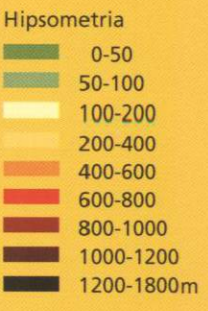

**41 Montes Ocidentais da Beira Alta**

- Limite da Unidade de Paisagem 41
- - - - - Limites das outras Unidades de Paisagem
- ..... Limites das Sub-unidades de Paisagem

- Limites de Concelhos
- Principais Aglomerados Urbanos
- Sedes de Freguesia
- Estradas
- Linhas de Caminho de Ferro
- Albufeiras
- Linhas de Água