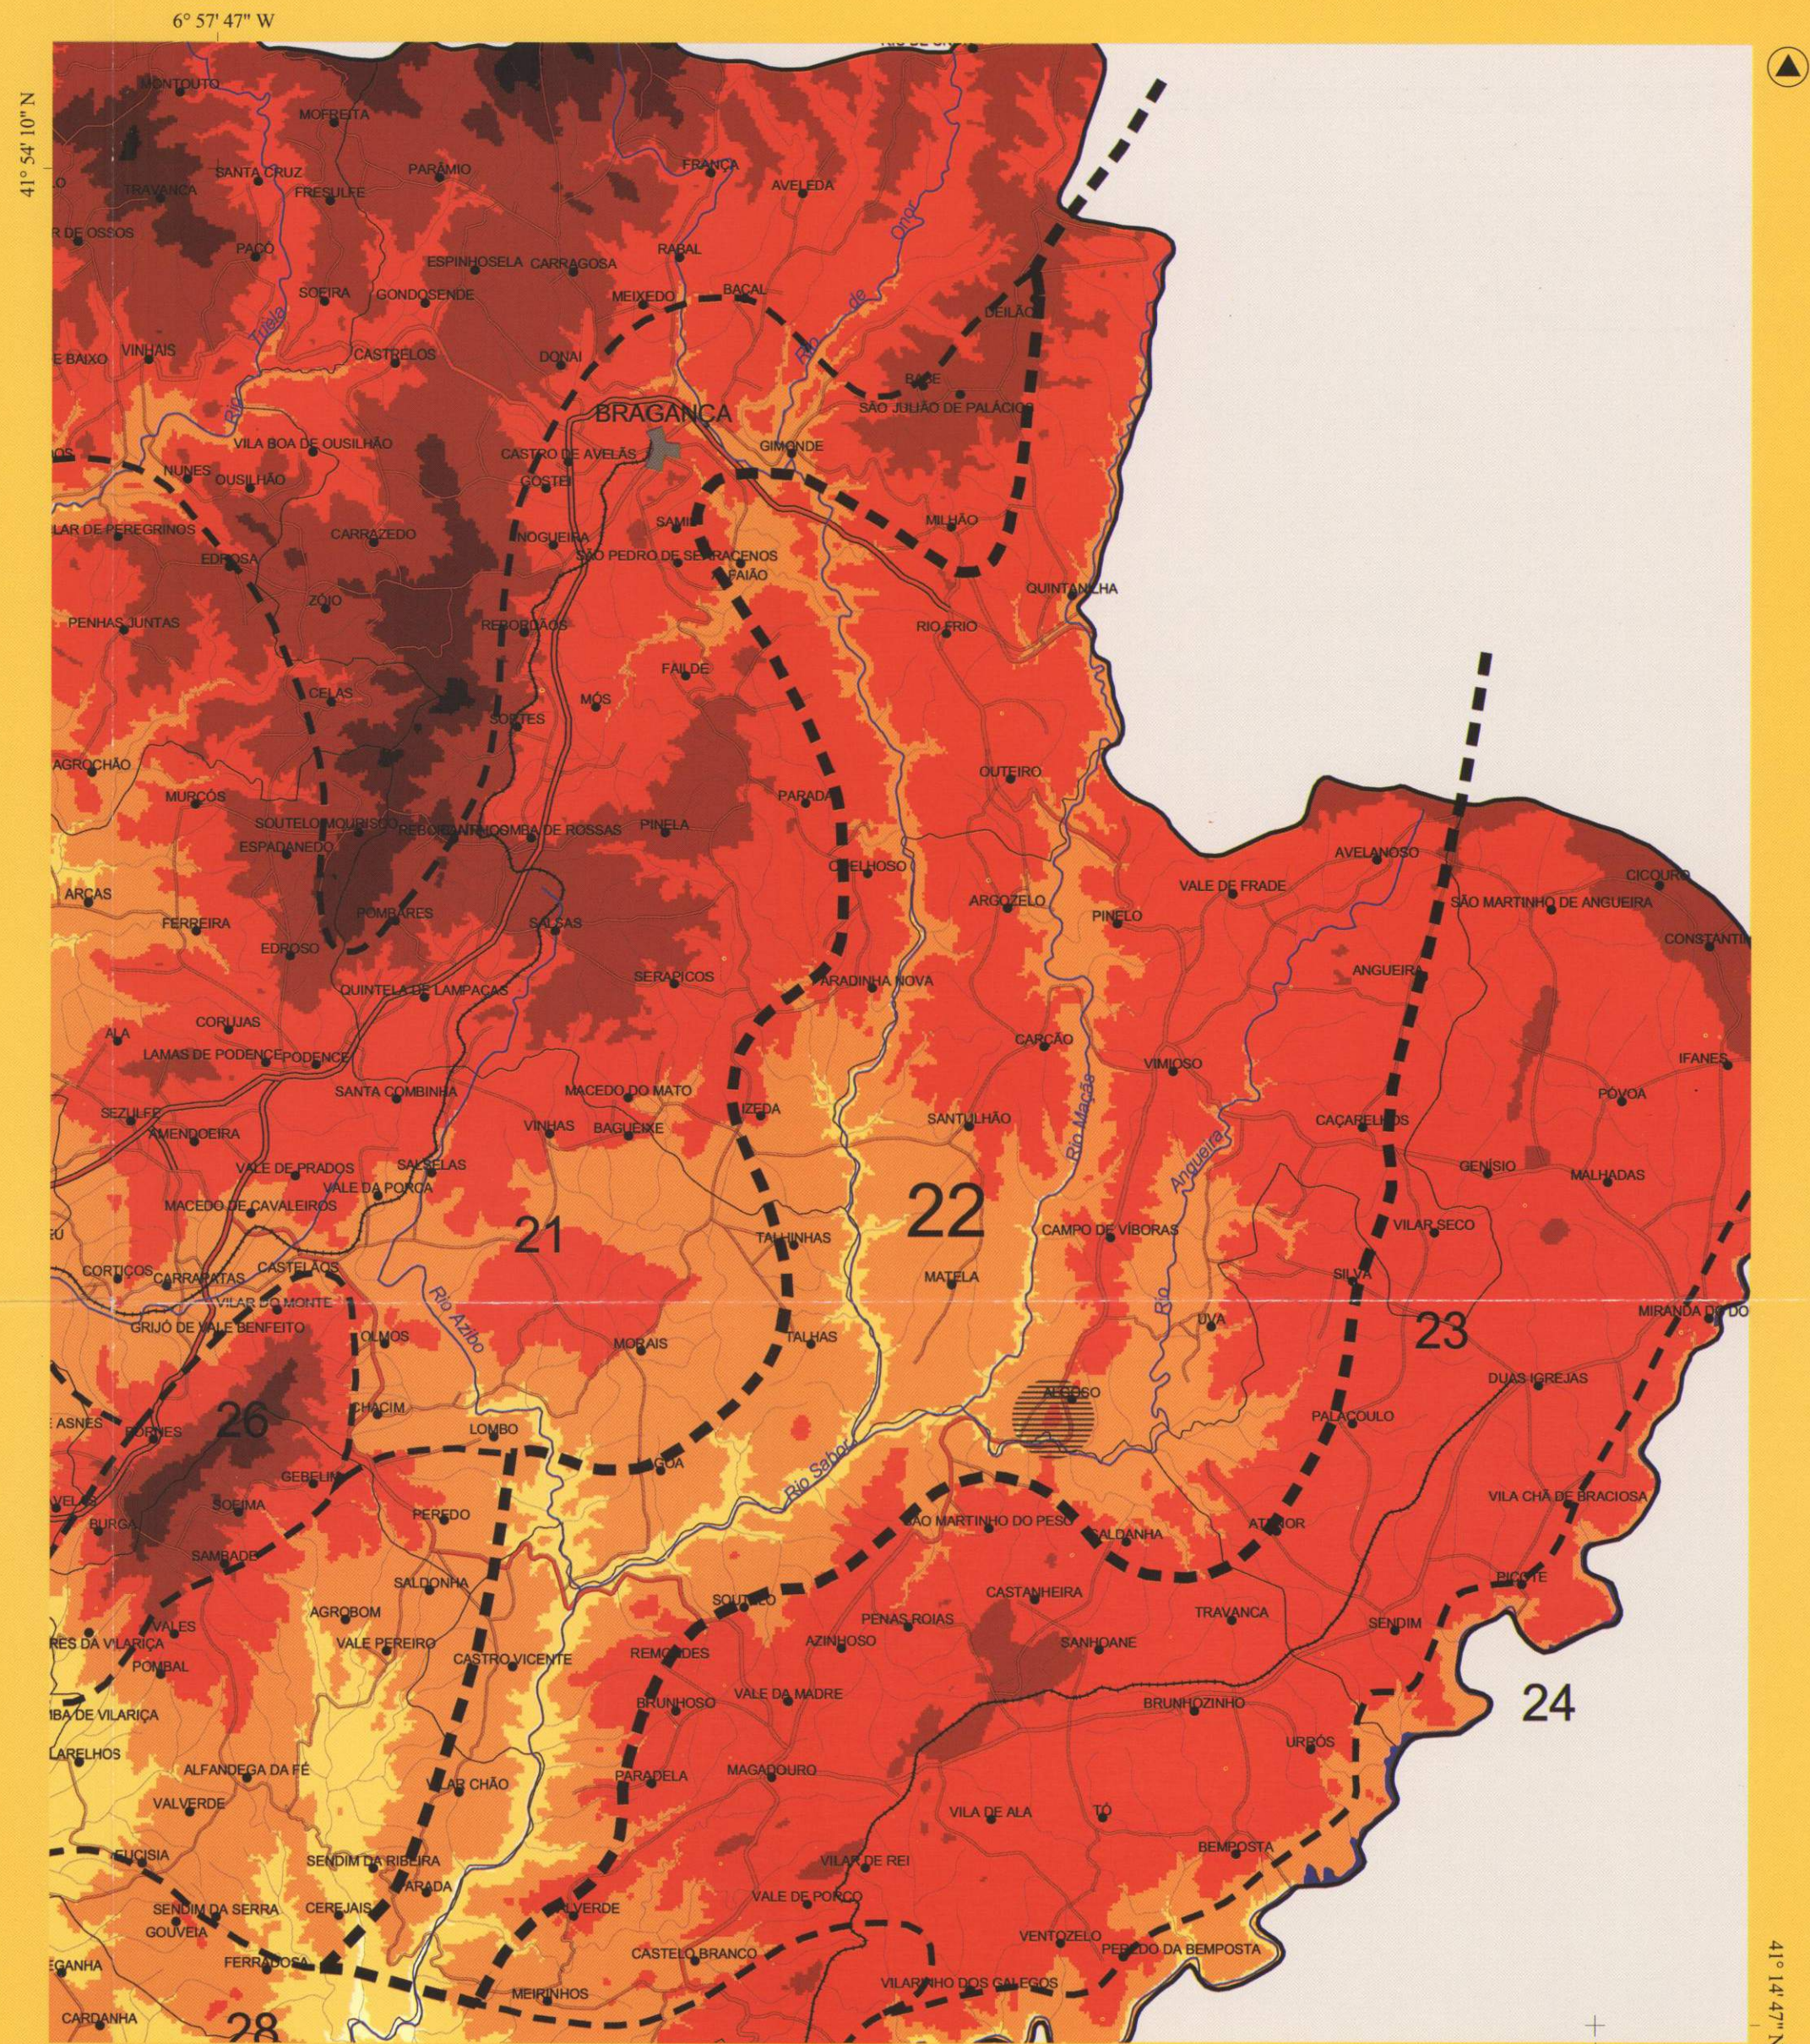

22 Vale do Sabor

- Limite da Unidade de Paisagem 22
- - - - - Limites das outras Unidades de Paisagem
- Limites de Concelhos
- Principais Aglomerados Urbanos
- Sedes de Freguesia
- Estradas
- Linhas de Caminho de Ferro
- Albufeiras
- Linhas de Água

Hipsometria

Elementos Singulares

- ▨ Cristas quartzíticas de Contenda e Cabeço do Ruivo

Projeção Gauss
Elipsóide Internacional
Datum Lisboa

1 : 250 000

Coordenadas Militares
Série M888 1:250000