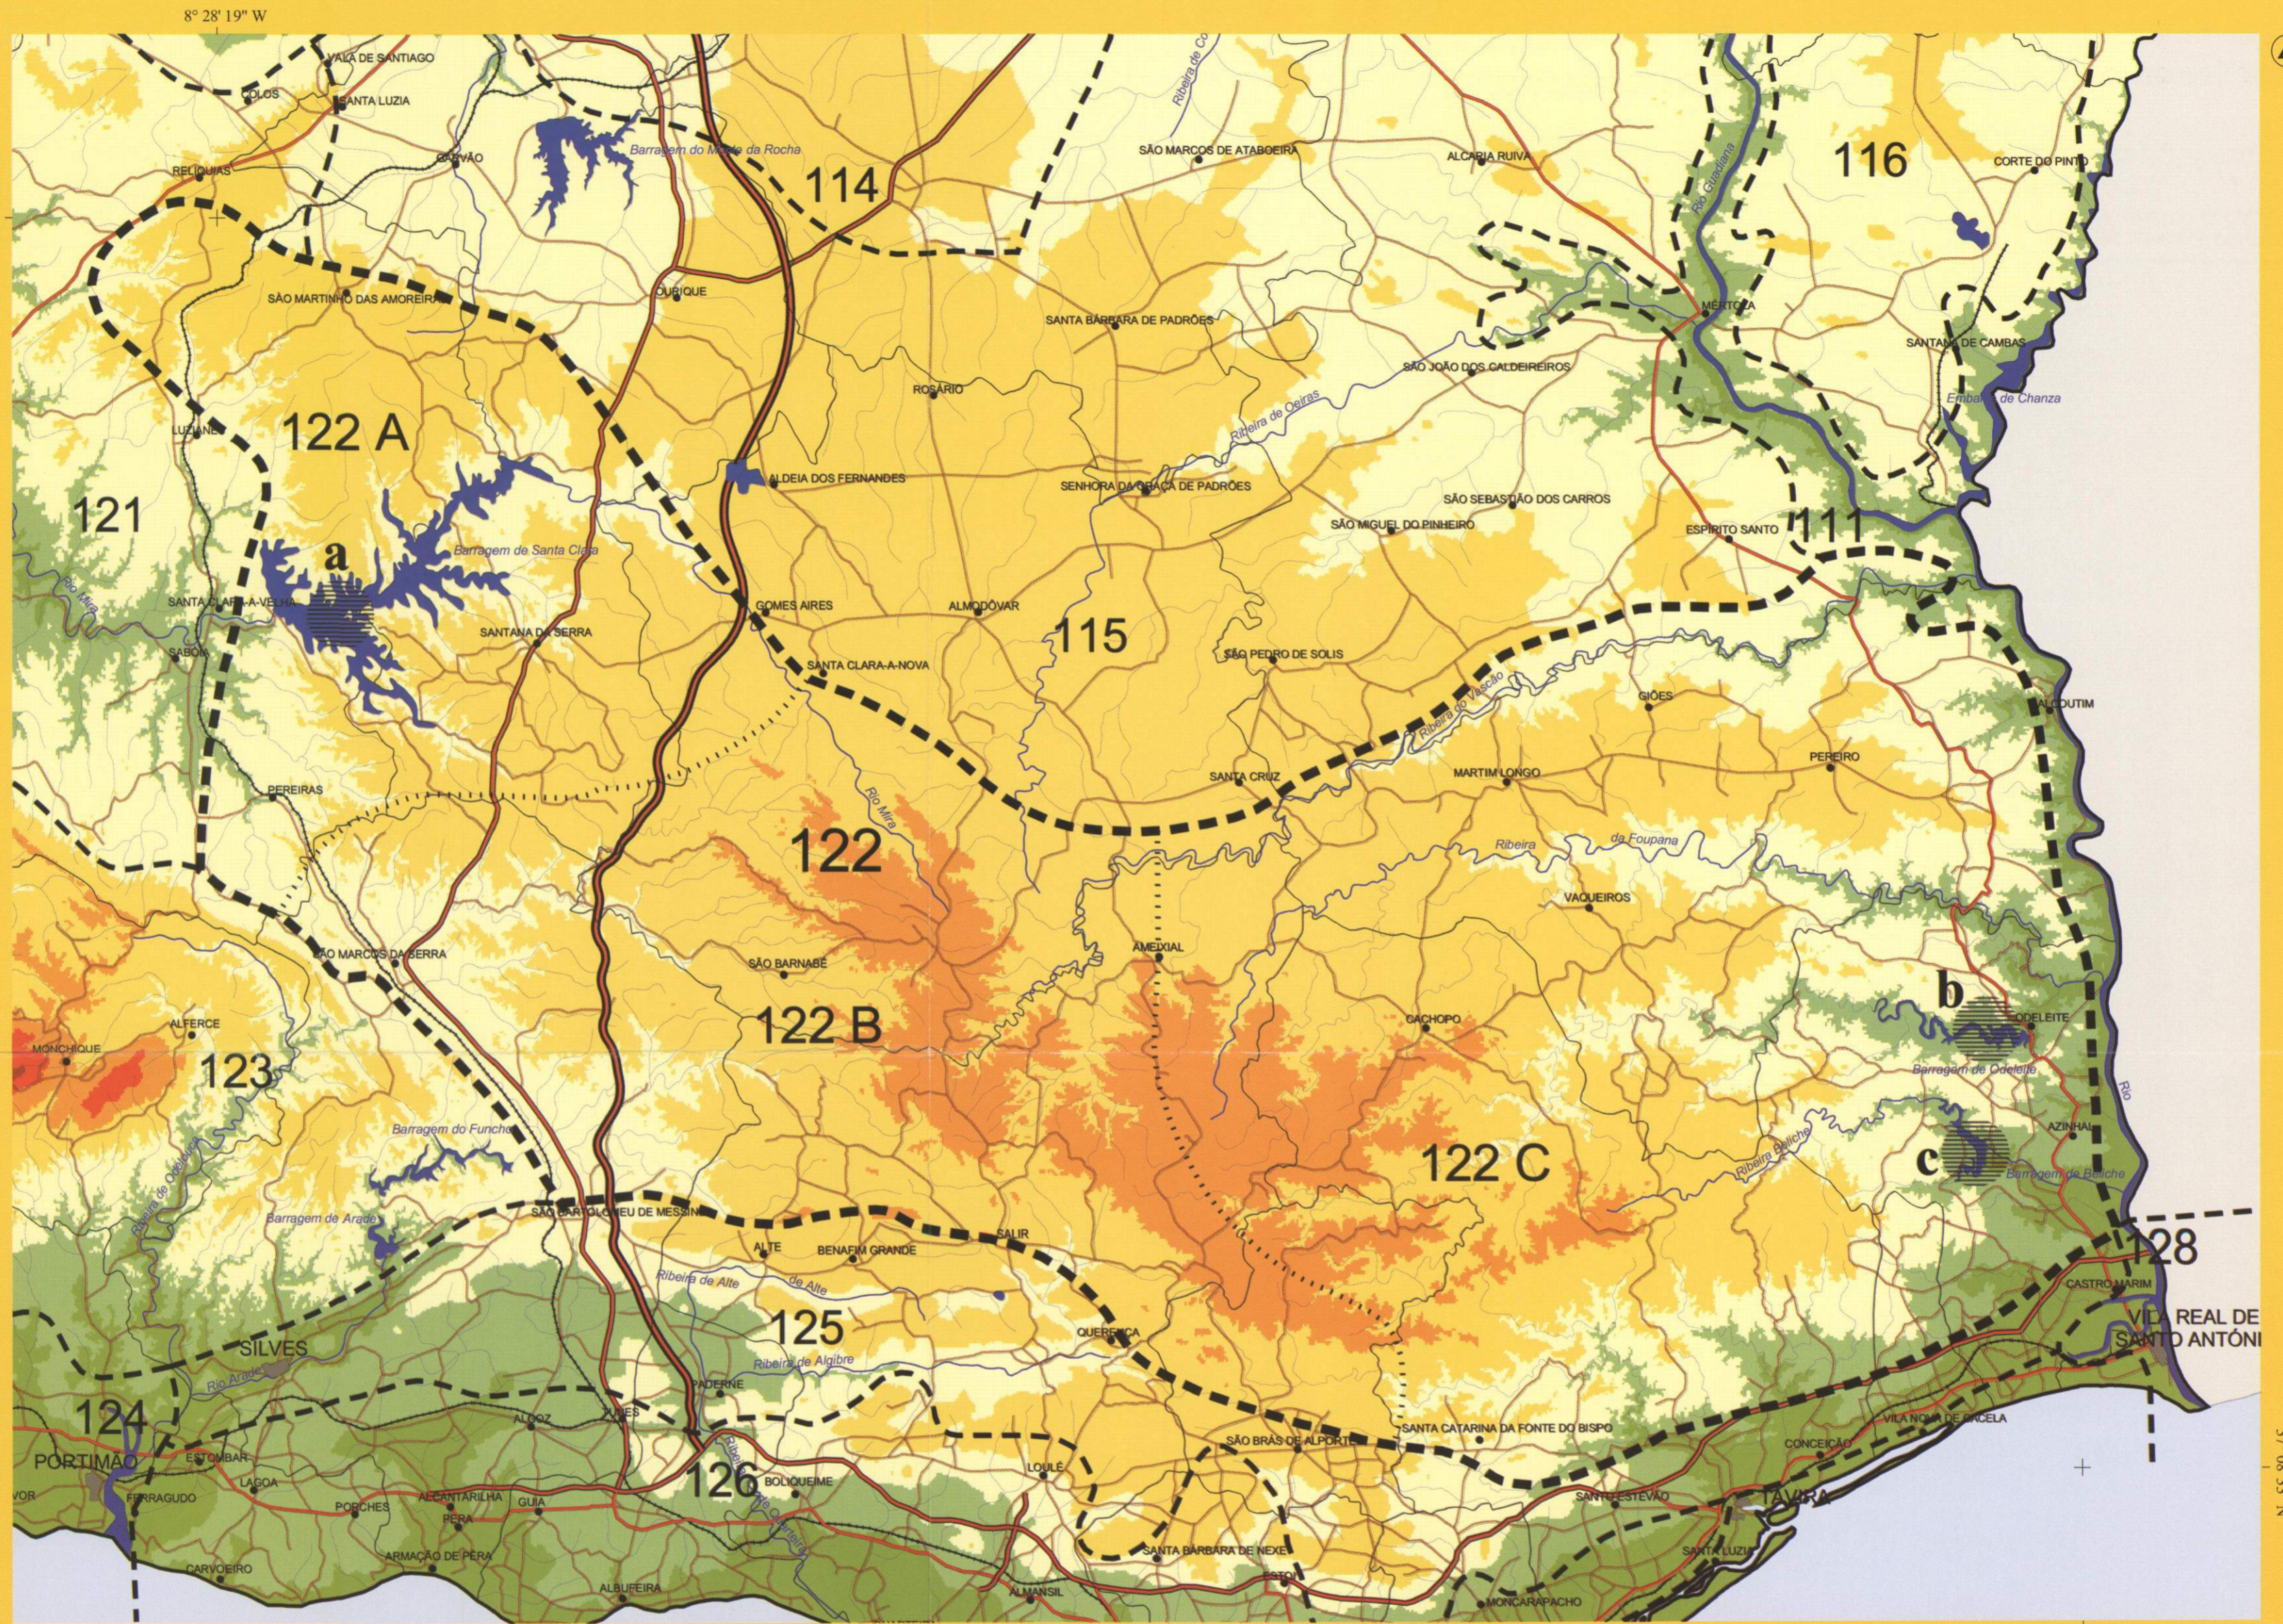

**122 Serra do Caldeirão**

- Limite da Unidade de Paisagem 122
- - - - - Limites das outras Unidades de Paisagem
- ..... Limites das Sub-unidades de Paisagem

- Limites de Concelhos
- Principais Aglomerados Urbanos
- Sedes de Freguesia
- Estradas
- Linhas de Caminho de Ferro
- Albufeiras
- Linhas de Água

- Hipsometria
- 0-50
  - 50-100
  - 100-200
  - 200-400
  - 400-600
  - 600-800
  - 800-1000m

- Elementos Singulares
- a Albufeira de Santa Clara
  - b Albufeira de Odeleite
  - c Albufeira de Beliche

Projeção Gauss  
Elipsóide Internacional  
Datum Lisboa

0 5 000 10 000m

1 : 250 000

Coordenadas Militares  
Série M888 1:250000

7° 27' 24" W