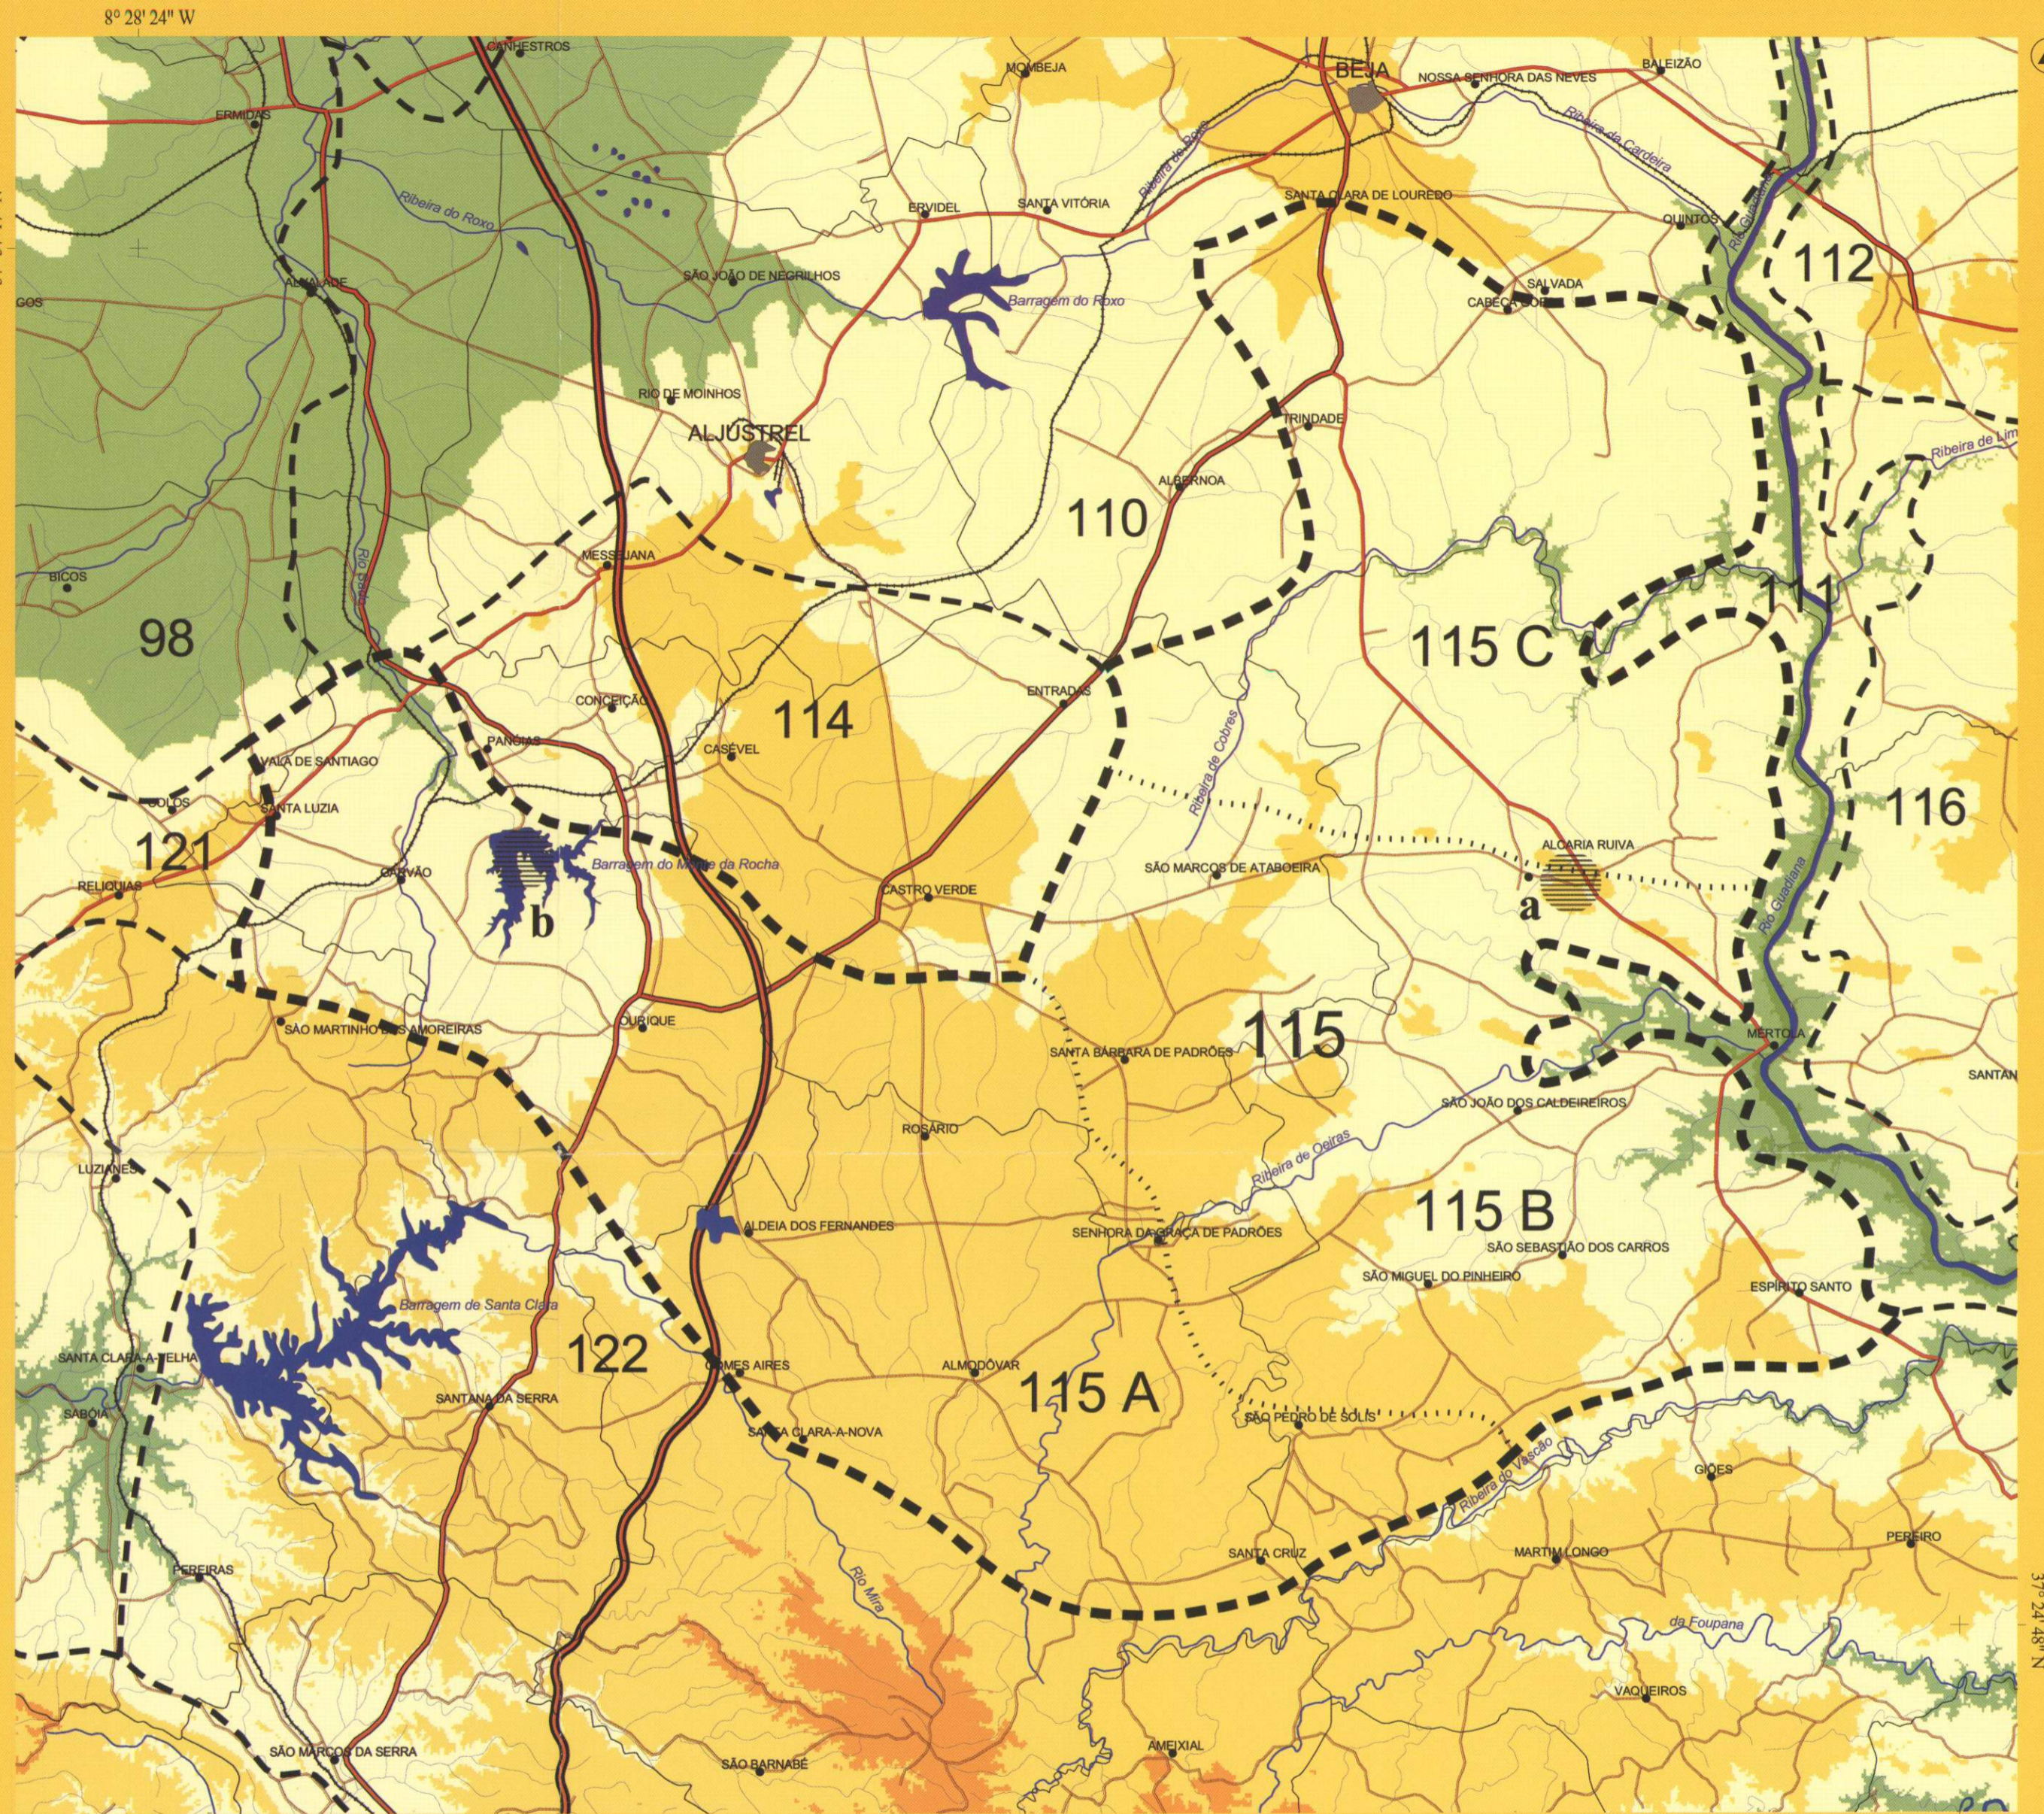

115 Campos de Ourique, Almodôvar e Mértola

- Limite da Unidade de Paisagem 115
- - - - - Limites das outras Unidades de Paisagem
- Limites das Sub-unidades de Paisagem

- Limites de Concelhos
- Principais Aglomerados Urbanos
- Sedes de Freguesia
- Estradas
- Linhas de Caminho de Ferro
- Albufeiras
- ~ Linhas de Água

- Hipsometria
- 0-50
 - 50-100
 - 100-200
 - 200-400
 - 400-600m

- Elementos Singulares
- a Serra de Alcaria Ruiva
 - b Albufeira de Monte da Rocha

Projeção Gauss
Elipsóide Internacional
Datum Lisboa

0 5 000 10 000m

1 : 250 000

Coordenadas Militares
Série M888 1:250000

7° 34' 02" W

37° 21' 48" N